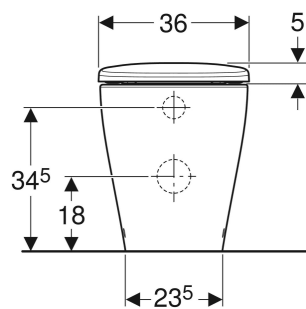

Set vaso a pavimento a cacciata Geberit Selnova Premium a filo parete, scarico orizzontale o verticale, fissaggio nascosto, Rimfree, con sedile del vaso

DESTINAZIONI D'USO

- Per cassette di risciacquo da incasso
- Per passo rapido

PROPRIETÀ

- Vaso a cacciata
- A pavimento
- A filo parete
- Vaso senza brida di risciacquo con tecnologia di risciacquo Rimfree
- Risciacquo con 4 l
- Scarico orizzontale o verticale

- Fissaggio nascosto
- Sedile del vaso in duroplast
- Coperchio del vaso avvolgente

DATI TECNICI

Materiale Vetrochina

MATERIALE IN DOTAZIONE

- Vaso
- Sedile del vaso
- Materiale di fissaggio

ACCESSORI

- Set di allacciamento Geberit per vaso a pavimento
- Curva tecnica 90° Geberit

INFO

- Sedile standard non ammortizzato incluso nel set
- Compatibile con elemento aggiuntivo Geberit AquaClean Tuma
- Risciacquo tasto grande a 4 litri
- Da completare con curva di allacciamento scarico art. no. 131.015.11.1 (interasse scarico da 50 a 105 mm)

No. art.	Colore / superficie	B cm	H cm	T cm	Scarico	Funzione di sgancio rapido	Chiusura ammortizzata	Fissaggio	Materiale cerniera
501.994.00.1	bianco	35.5	40	53	Orizzontale o verticale	No	No	Dall'alto	Acciaio inox