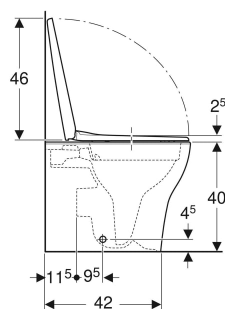

Set vaso a pavimento a cacciata Geberit Selnova Premium a filo parete, scarico orizzontale o verticale, fissaggio nascosto, Rimfree, con sedile del vaso

DESTINAZIONI D'USO

- Per cassette di risciacquo da incasso
- Per passo rapido

PROPRIETÀ

- Vaso a cacciata
- A pavimento
- A filo parete
- Vaso senza brida di risciacquo con tecnologia di risciacquo Rimfree
- Risciacquo con 4 l
- Scarico orizzontale o verticale

- Fissaggio nascosto
- Sedile del vaso in duroplast
- Coperchio del vaso avvolgente

DATI TECNICI

Materiale Vetrochina

MATERIALE IN DOTAZIONE

- Vaso
- Sedile del vaso
- Materiale di fissaggio

ACCESSORI

- Set di allacciamento Geberit per vaso a pavimento
- Curva tecnica 90° Geberit

INFO

- Sedile standard non ammortizzato incluso nel set
- Compatibile con elemento aggiuntivo Geberit AquaClean Tuma
- Risciacquo tasto grande a 4 litri
- Da completare con curva di allacciamento scarico art. no. 131.015.11.1 (interasse scarico da 50 a 105 mm)

No. art.	Colore / superficie	B cm	H cm	T cm	Scarico	Funzione di sgancio rapido	Chiusura ammortizzata	Fissaggio	Materiale cerniera
501.994.00.1	bianco	35.5	40	53	Orizzontale o verticale	No	No	Dall'alto	Acciaio inox