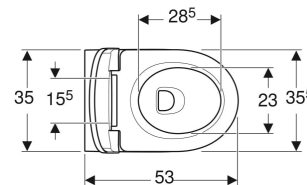

Set vaso a pavimento a cacciata Geberit Selnova Premium a filo parete, scarico orizzontale o verticale, fissaggio nascosto, Rimfree, con sedile del vaso

DESTINAZIONI D'USO

- Per cassette di risciacquo da incasso
- Per passo rapido

PROPRIETÀ

- Vaso a cacciata
- A pavimento
- A filo parete
- Vaso senza brida di risciacquo con tecnologia di risciacquo Rimfree
- Risciacquo con 4 l
- Scarico orizzontale o verticale

- Fissaggio nascosto
- Sedile del vaso in duroplast
- Coperchio del vaso avvolgente

DATI TECNICI

Materiale Vetrochina

MATERIALE IN DOTAZIONE

- Vaso
- Sedile del vaso
- Materiale di fissaggio

ACCESSORI

- Set di allacciamento Geberit per vaso a pavimento
- Curva tecnica 90° Geberit

INFO

- Sedile standard non ammortizzato incluso nel set
- Compatibile con elemento aggiuntivo Geberit AquaClean Tuma
- Risciacquo tasto grande a 4 litri
- Da completare con curva di allacciamento scarico art. no. 131.015.11.1 (interasse scarico da 50 a 105 mm)

No. art.	Colore / superficie	B cm	H cm	T cm	Scarico	Funzione di sgancio rapido	Chiusura ammortizzata	Fissaggio	Materiale cerniera
501.994.00.1	bianco	35.5	40	53	Orizzontale o verticale	No	No	Dall'alto	Acciaio inox