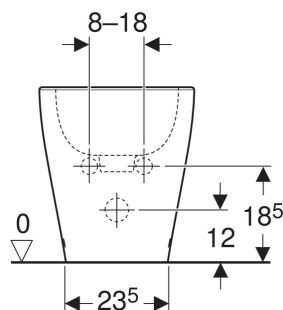

Bidet a pavimento Geberit Selnova premium, a filo parete, fissaggio nascosto

PROPRIETÀ

- A pavimento
- A filo parete
- Allacciamento idrico nascosto

- Fissaggio nascosto

DATI TECNICI

Materiale

Vetrochina

MATERIALE IN DOTAZIONE

- Vaso bidet
- Materiale di fissaggio

No. art.	Colore / superficie	Trooppieno	B cm	H cm	T cm
501.995.00.1	bianco	visibile, simmetrico	35.5	40	53