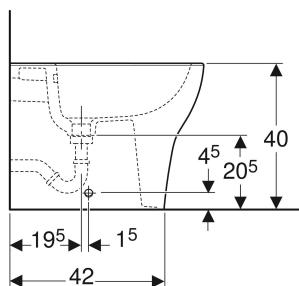

Bidet a pavimento Geberit Selnova premium, a filo parete, fissaggio nascosto

PROPRIETÀ

- A pavimento
- A filo parete
- Allacciamento idrico nascosto

- Fissaggio nascosto

DATI TECNICI

Materiale

Vetrochina

MATERIALE IN DOTAZIONE

- Vaso bidet
- Materiale di fissaggio

No. art.	Colore / superficie	Trooppieno	B cm	H cm	T cm
501.995.00.1	bianco	visibile, simmetrico	35.5	40	53