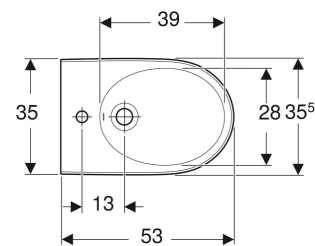

Bidet a pavimento Geberit Selnova premium, a filo parete, fissaggio nascosto

PROPRIETÀ

- A pavimento
- A filo parete
- Allacciamento idrico nascosto

- Fissaggio nascosto

DATI TECNICI

Materiale

Vetrochina

MATERIALE IN DOTAZIONE

- Vaso bidet
- Materiale di fissaggio

No. art.	Colore / superficie	Trooppieno	B cm	H cm	T cm
501.995.00.1	bianco	visibile, simmetrico	35.5	40	53