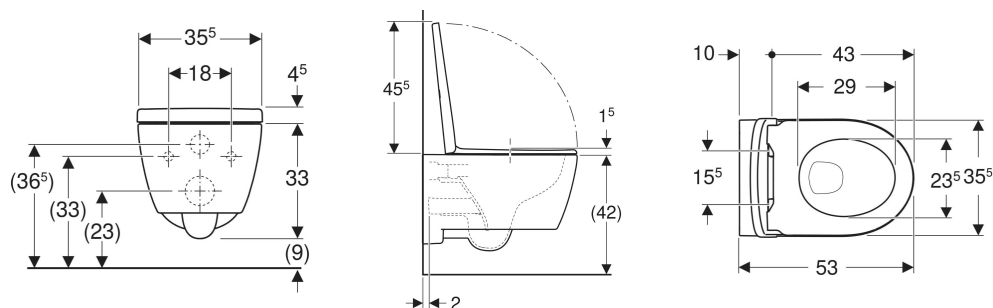

# Set vaso sospeso a cacciata Geberit iCon fissaggio nascosto, Rimfree, con sedile del vaso

Figura di esempio

## INFO

- Per una corretta installazione del vaso si raccomanda di predisporre le barre filettate ad una distanza dalla parete finita di 12 cm
- Risciacquo tasto grande a 4 litri

## DATI TECNICI

Materiale	Vetrochina
Distanza dei fissaggi	18 cm

No. art.	Colore / superficie	B cm	H cm	T cm	Scarico	Funzione di sgancio rapido	Chiusura ammortizzata	Fissaggio
501.663.00.1	bianco	35.5	33	53	Orizzontale	Sì, con cerniere a sgancio rapido bloccabili	Sì	Dall'alto
501.663.JT.1	bianco / Satinato	35.5	33	53	Orizzontale	Sì, con cerniere a sgancio rapido bloccabili	Sì	Dall'alto