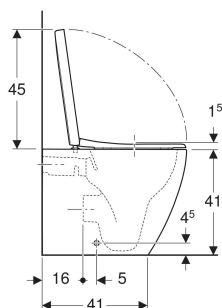

# Set vaso a pavimento a cacciata Geberit iCon a filo parete, fissaggio nascosto, Rimfree, con sedile del vaso

**■ GEBERIT**

Figura di esempio

## PROPRIETÀ

- A pavimento
- A filo parete
- Vaso a cacciata
- Vaso senza brida di risciacquo con tecnologia di risciacquo Rimfree
- Scarico orizzontale o verticale
- Risciacquo con 4 l
- Fissaggio nascosto
- Sedile del vaso in duroplast

## INFO

- Vaso a filo parete con scarico traslato
- Da completare con curva di allacciamento scarico art. no. 131.015.11.1 (interasse scarico da 60 a 155mm), oppure con curva di allacciamento scarico art. no. 131.081.11.1 (interasse scarico da 160 a 200 mm)
- Ceramiche disponibili con smalto KeraTect su richiesta. Tempo di consegna indicativo 8 settimane
- Risciacquo tasto grande a 4 litri
- Compatibile con elemento aggiuntivo Geberit AquaClean Tuma

<i>No. art.</i>	<i>Colore / superficie</i>	<i>B</i> <i>cm</i>	<i>H</i> <i>cm</i>	<i>T</i> <i>cm</i>	<i>Scarico</i>	<i>Funzione di sgancio rapido</i>	<i>Chiusura ammortizzata</i>	<i>Fissaggio</i>
<b>502.383.00.1</b>	bianco	35	41	56	Orizzontale o verticale	Sì, con cerniere a sgancio rapido bloccabili	Sì	Dall'alto
<b>502.383.JT.1</b>	bianco / Satinato	35	41	56	Orizzontale o verticale	Sì, con cerniere a sgancio rapido bloccabili	Sì	Dall'alto