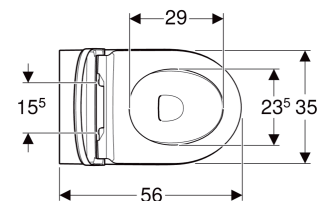

# Set vaso a pavimento a cacciata Geberit iCon a filo parete, fissaggio nascosto, Rimfree, con sedile del vaso

**■ GEBERIT**

Figura di esempio

## INFO

- Vaso a filo parete con scarico traslato
- Da completare con curva di allacciamento scarico art. no. 131.015.11.1 (interasse scarico da 60 a 155mm), oppure con curva di allacciamento scarico art. no. 131.081.11.1 (interasse scarico da 160 a 200 mm)
- Ceramiche disponibili con smalto KeraTect su richiesta. Tempo di consegna indicativo 8 settimane
- Risciacquo tasto grande a 4 litri
- Compatibile con elemento aggiuntivo Geberit AquaClean Tuma