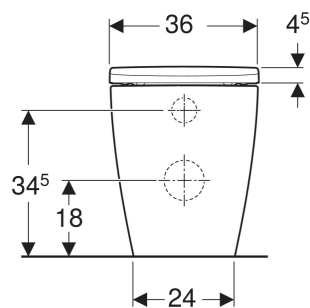

# Set vaso a pavimento a cacciata Geberit iCon a filo parete, fissaggio nascosto, Rimfree, con sedile del vaso

**■ GEBERIT**

Figura di esempio

## PROPRIETÀ

- A pavimento
- A filo parete
- Vaso a cacciata
- Vaso senza brida di risciacquo con tecnologia di risciacquo Rimfree
- Scarico orizzontale o verticale
- Risciacquo con 4 l
- Fissaggio nascosto
- Sedile del vaso in duroplast

## INFO

- Vaso a filo parete con scarico traslato
- Da completare con curva di allacciamento scarico art. no. 131.015.11.1 (interasse scarico da 60 a 155mm), oppure con curva di allacciamento scarico art. no. 131.081.11.1 (interasse scarico da 160 a 200 mm)
- Ceramiche disponibili con smalto KeraTect su richiesta. Tempo di consegna indicativo 8 settimane
- Risciacquo tasto grande a 4 litri
- Compatibile con elemento aggiuntivo Geberit AquaClean Tuma