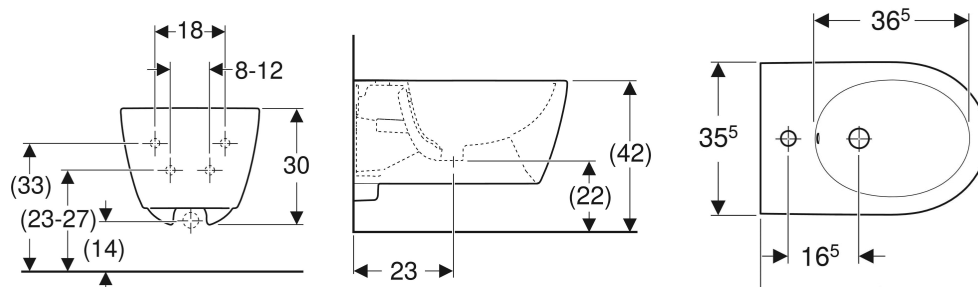

# Bidet sospeso Geberit iCon fissaggio nascosto

Figura di esempio

## DESTINAZIONI D'USO

- Per rubinetti monoforo con tubi di raccordo flessibili

## INFO

- Per una corretta installazione del bidet si raccomanda di predisporre le barre filettate ad una distanza dalla parete finita di 10 cm
- Ceramiche disponibili con smalto KeraTect su richiesta. Tempo di consegna indicativo 8 settimane

No. art.	Colore / superficie	Troppo pieno	B cm	H cm	T cm
501.898.00.1	bianco	visibile, simmetrico	35.5	30	53
501.898.JT.1	bianco / Satinato	visibile, simmetrico	35.5	30	53