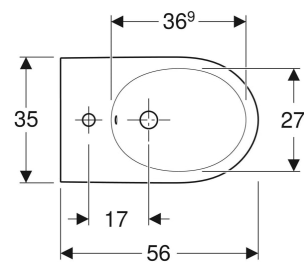

Bidet a pavimento Geberit iCon a filo parete, fissaggio nascosto

Figura di esempio

PROPRIETÀ

- A pavimento
- A filo parete
- Allacciamento idrico nascosto
- Fissaggio nascosto

DATI TECNICI

Materiale Vetrochina

MATERIALE IN DOTAZIONE

- Materiale di fissaggio

INFO

- Ceramiche disponibili con smalto KeraTect su richiesta. Tempo di consegna indicativo 8 settimane

No. art.	Colore / superficie	Troppo pieno	B cm	H cm	T cm
502.384.00.1	bianco	visibile, simmetrico	35	41	56
502.384.JT.1	bianco / Satinato	visibile, simmetrico	35	41	56