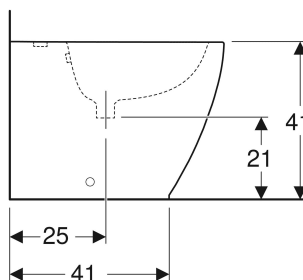

Bidet a pavimento Geberit iCon a filo parete, fissaggio nascosto

Figura di esempio

PROPRIETÀ

- A pavimento
- A filo parete
- Allacciamento idrico nascosto
- Fissaggio nascosto

DATI TECNICI

Materiale Vetrochina

MATERIALE IN DOTAZIONE

- Materiale di fissaggio

INFO

- Ceramiche disponibili con smalto KeraTect su richiesta. Tempo di consegna indicativo 8 settimane

No. art.	Colore / superficie	Troppo pieno	B cm	H cm	T cm
502.384.00.1	bianco	visibile, simmetrico	35	41	56
502.384.JT.1	bianco / Satinato	visibile, simmetrico	35	41	56