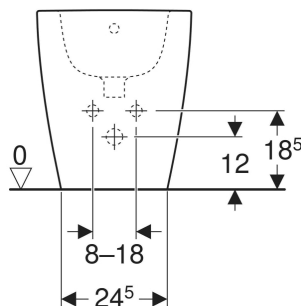

Bidet a pavimento Geberit iCon a filo parete, fissaggio nascosto

Figura di esempio

PROPRIETÀ

- A pavimento
- A filo parete
- Allacciamento idrico nascosto
- Fissaggio nascosto

DATI TECNICI

Materiale Vetrochina

MATERIALE IN DOTAZIONE

- Materiale di fissaggio

INFO

- Ceramiche disponibili con smalto KeraTect su richiesta. Tempo di consegna indicativo 8 settimane

No. art.	Colore / superficie	Troppo pieno	B cm	H cm	T cm
502.384.00.1	bianco	visibile, simmetrico	35	41	56
502.384.JT.1	bianco / Satinato	visibile, simmetrico	35	41	56