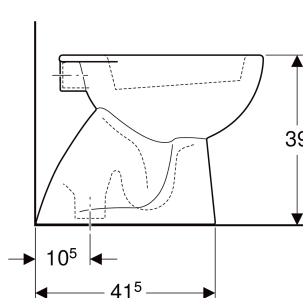

Vaso a pavimento a cacciata Geberit Colibrì, scarico verticale

PROPRIETÀ

- A pavimento
- Scarico verticale
- Staccato dalla parete
- Vaso a cacciata
- Con brida di risciacquo

DATI TECNICI

Materiale

Vetrochina

MATERIALE IN DOTAZIONE

- Vaso

DA ORDINARE SEPARATAMENTE

- Sedile del vaso
- Materiale di fissaggio

ACCESSORI

- Kit canotto Geberit con rosone

- Raccordo diritto Geberit con morsetto e guarnizioni a labbro

INFO

- Risciacquo tasto grande a 6 litri
- Materiale di fissaggio da ordinare separatamente. Art. n. 500.896.00.1
- La distanza minima del centro scarico dalla parete finita è di 10,5cm

No. art.	Colore / superficie	B cm	H cm	T cm	Scarico
500.856.00.1	bianco / Lucido	36	39	53	Verticale