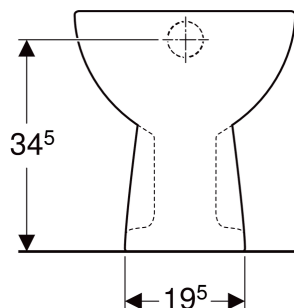

Vaso a pavimento a cacciata Geberit Colibrì, scarico verticale

PROPRIETÀ

- A pavimento
- Scarico verticale
- Staccato dalla parete
- Vaso a cacciata
- Con brida di risciacquo

DATI TECNICI

Materiale

Vetrochina

MATERIALE IN DOTAZIONE

- Vaso

DA ORDINARE SEPARATAMENTE

- Sedile del vaso
- Materiale di fissaggio

ACCESSORI

- Kit canotto Geberit con rosone

- Raccordo diritto Geberit con morsetto e guarnizioni a labbro

INFO

- Risciacquo tasto grande a 6 litri
- Materiale di fissaggio da ordinare separatamente. Art. n. 500.896.00.1
- La distanza minima del centro scarico dalla parete finita è di 10,5cm

No. art.	Colore / superficie	B cm	H cm	T cm	Scarico
500.856.00.1	bianco / Lucido	36	39	53	Verticale