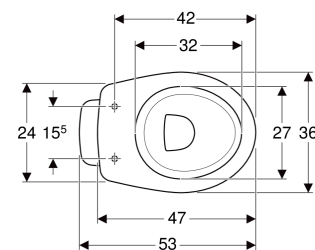

Vaso a pavimento a cacciata Geberit Colibrì, scarico verticale

PROPRIETÀ

- A pavimento
- Scarico verticale
- Staccato dalla parete
- Vaso a cacciata
- Con brida di risciacquo

DATI TECNICI

Materiale

Vetrochina

MATERIALE IN DOTAZIONE

- Vaso

DA ORDINARE SEPARATAMENTE

- Sedile del vaso
- Materiale di fissaggio

ACCESSORI

- Kit canotto Geberit con rosone

- Raccordo diritto Geberit con morsetto e guarnizioni a labbro

INFO

- Risciacquo tasto grande a 6 litri
- Materiale di fissaggio da ordinare separatamente. Art. n. 500.896.00.1
- La distanza minima del centro scarico dalla parete finita è di 10,5cm

No. art.	Colore / superficie	B cm	H cm	T cm	Scarico
500.856.00.1	bianco / Lucido	36	39	53	Verticale