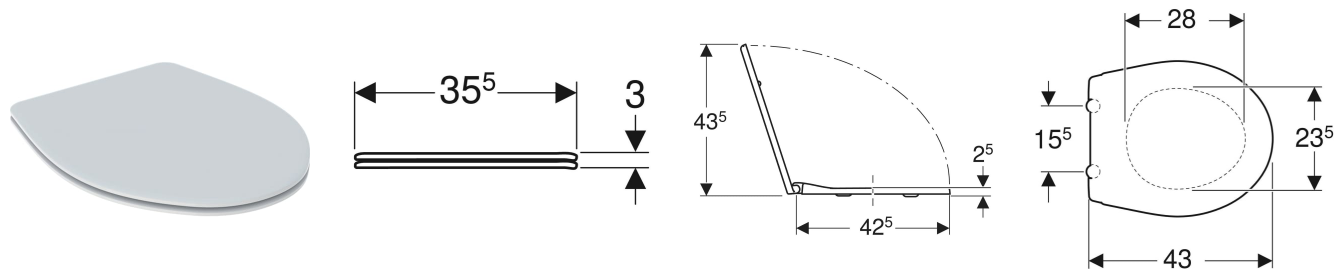

Sedile del vaso Geberit Colibrì fissaggio dal basso

DATI TECNICI

Materiale Duroplast

Distanza dei fissaggi

15.5 cm

No. art.	Colore / superficie	B cm	H cm	T cm	Chiusura ammortizzata	Fissaggio	Materiale cerniera
500.912.00.1	bianco / Lucido	36.5	4.5	43.5	No	Dal basso	Acciaio inox