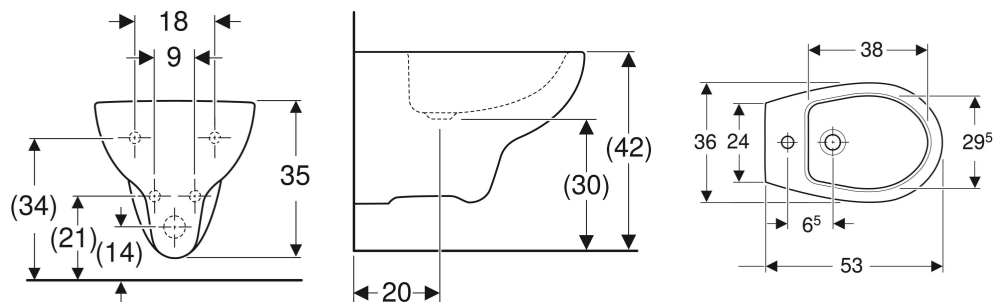

Bidet sospeso Geberit Colibri

DESTINAZIONI D'USO

- Per rubinetti monoforo con tubi di raccordo flessibili

PROPRIETÀ

- Sospeso

DATI TECNICI

Materiale

Vetrochina

No. art.	Colore / superficie	Troppo pieno	B cm	H cm	T cm
500.873.00.1	bianco	visibile, simmetrico	36	35	53