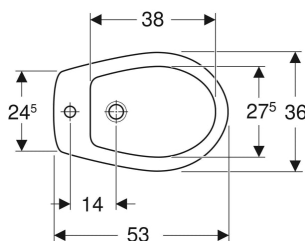

Bidet a pavimento Geberit Colibrì

DESTINAZIONI D'USO

- Per rubinetti monoforo

PROPRIETÀ

- A pavimento
- Staccato dalla parete

DATI TECNICI

Materiale Vetrochina

DA ORDINARE SEPARATAMENTE

- Materiale di fissaggio

INFO

- Materiale di fissaggio da ordinare separatamente. Art. n. 500.896.00.1

No. art.	Colore / superficie	Troppo pieno	B cm	H cm	T cm
500.889.00.1	bianco / Lucido	visibile, simmetrico	36	39	53