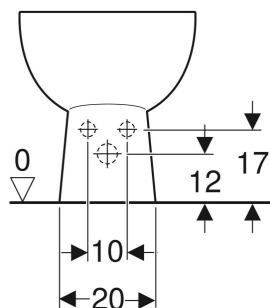

Bidet a pavimento Geberit Colibrì

DESTINAZIONI D'USO

- Per rubinetti monoforo

PROPRIETÀ

- A pavimento
- Staccato dalla parete

DATI TECNICI

Materiale Vetrochina

DA ORDINARE SEPARATAMENTE

- Materiale di fissaggio

INFO

- Materiale di fissaggio da ordinare separatamente. Art. n. 500.896.00.1

No. art.	Colore / superficie	Troppo pieno	B cm	H cm	T cm
500.889.00.1	bianco / Lucido	visibile, simmetrico	36	39	53