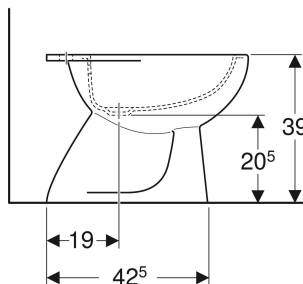

Bidet a pavimento Geberit Colibrì

DESTINAZIONI D'USO

- Per rubinetti monoforo

PROPRIETÀ

- A pavimento
- Staccato dalla parete

DATI TECNICI

Materiale Vetrochina

DA ORDINARE SEPARATAMENTE

- Materiale di fissaggio

INFO

- Materiale di fissaggio da ordinare separatamente. Art. n. 500.896.00.1

No. art.	Colore / superficie	Troppo pieno	B cm	H cm	T cm
500.889.00.1	bianco / Lucido	visibile, simmetrico	36	39	53