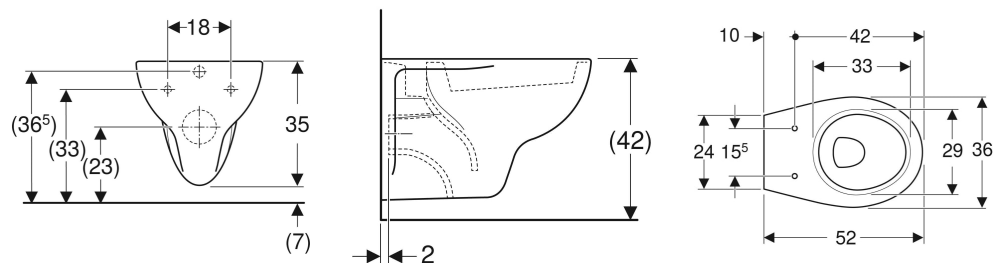

Vaso sospeso a cacciata Geberit Colibrì

DESTINAZIONI D'USO

- Per cassette di risciacquo da incasso
- Per passo rapido

PROPRIETÀ

- Sospeso
- Vaso a cacciata
- Con brida di risciacquo

DATI TECNICI

Materiale Vetrochina
 Distanza dei fissaggi 18 cm

DA ORDINARE SEPARATAMENTE

- Sedile del vaso

ACCESSORI

- Cannotto Geberit con morsetto

- Raccordo diritto Geberit con morsetto e cappuccio di copertura
- Set per allacciamento Geberit per vaso sospeso, lunghezza 18,5 cm
- Set per allacciamento Geberit per WC sospeso, lunghezza 18,5 cm, con guarnizione a labbro

INFO

- Risciacquo tasto grande a 6 litri

No. art.	Colore / superficie	B cm	H cm	T cm	Scarico
500.890.00.1	bianco	36	35	52	Orizzontale