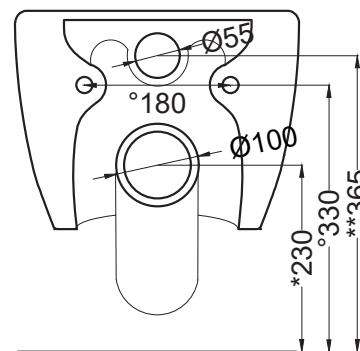

NOTE/NOTES

Il wc rispetta le normative per il risparmio idrico.
The toilet complies with the water saving
regulations.

RPB - raccordo dritto a parete/straight pan
connector for wall trap

PAA - protezione antiurto acustica/impact and
acoustic protection panel

FRONT

SIDE

BACK

* = water outlet
** = water inlet
° = fixings

ATTENZIONE:
Superfici, pesi e misure riportate possono presentare leggere differenze rispetto ai pezzi reali, in considerazione e accordo delle caratteristiche di tolleranza intrinseche del materiale ceramico e del suo processo produttivo. L'azienda si riserva di cambiare schede tecniche e caratteristiche di funzionamento degli articoli in ogni momento e senza necessità di preavviso.