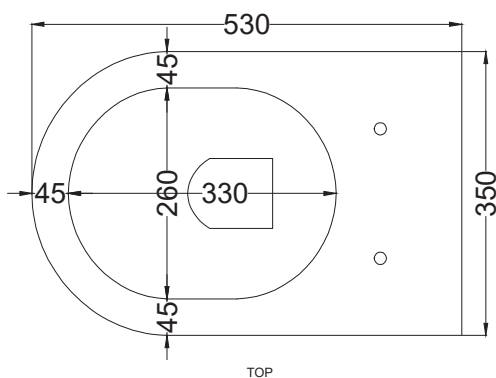

Vaso sospeso completo di fissaggi a scomparsa - rimless
wall-hung toilet with hidden fixing system - rimless

PESO NETTO/NET WEIGHT: 20,30 Kg

PCS PALLET: 18

PCS PALLET CONTAINER: 18

ACCESSORI/ACCESSORIES:

CPVSM - coprivaso in termoindurente/
thermosetting seat-cover (Made in EU)

CPVSMF - coprivaso in termoindurente
frizionato/Thermosetting soft close seat-cover
(Made in EU)

CPVSMNEWF - coprivaso in termoindurente
frizionato/Thermosetting soft close seat-cover
(Made in EU)

508 - staffa di fissaggio universale per wc e
bidet sospesi/universal fixing brackets for wall-
hung wc/bidet

NOTE/NOTES

Il wc rispetta le normative per il risparmio idrico.
The toilet complies with the water saving
regulations.

RPB - raccordo dritto a parete/straight pan
connector for wall trap

PAA - protezione antiurto acustica/impact and
acoustic protection panel

DoP No. 997.01

FINITURE

FINISHES

Essential colors

○ Bianco/white - glossy

Le Acque di Cielo

● Oltremare

● Smeraldo

● Alga

● Corallo

● Ninfea

● Anemone

Le Terre di Cielo

● Talco

● Pomice

● Brina

● Basalto

● Lavagna

● Cemento

● Arenaria

● Avena

● Lino

Luglio 2025

TOP

SIDE

BACK

* = water outlet
** = water inlet
° = fixings

ATTENZIONE:
Superfici, pesi e misure riportate possono presentare leggere differenze rispetto ai pezzi reali, in considerazione e accordo delle caratteristiche di tolleranza intrinseche del materiale ceramico e del suo processo produttivo. L'azienda si riserva di cambiare schede tecniche e caratteristiche di funzionamento degli articoli in ogni momento e senza necessità di preavviso.