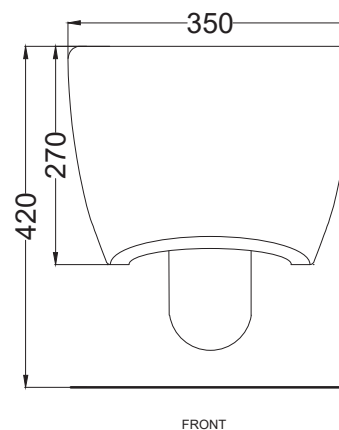

FRONT

SIDE

BACK

* = water outlet
** = water inlet
° = fixings

ATTENZIONE:
Superfici, pesi e misure riportate possono presentare leggere differenze rispetto ai pezzi reali, in considerazione e accordo delle caratteristiche di tolleranza intrinseche del materiale ceramico e del suo processo produttivo. L'azienda si riserva di cambiare schede tecniche e caratteristiche di funzionamento degli articoli in ogni momento e senza necessità di preavviso.