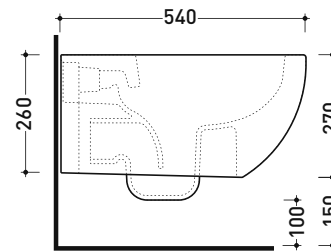

Accessori tecnici: Staffa di fissaggio universale per vasi e bidet sospesi (41/P)
Riduttore di flusso (RIDFLUGOS)

Dim. Imballo cm | Peso 22,5 kg | Pz. Pallet n° 18

CE UNI EN 997

Dop-No997

FLAMINIA sconsiglia l'abbinamento di questo Wc con passo rapido/flussometro e cassette alte tradizionali.

vista zenitale / zenital view

vista laterale / lateral view

sezione longitudinale / section

art. 9008
kit di fissaggio
Fischer (in dotazione)
Fischer fixing kit
(included in the box)

vista retro / back view