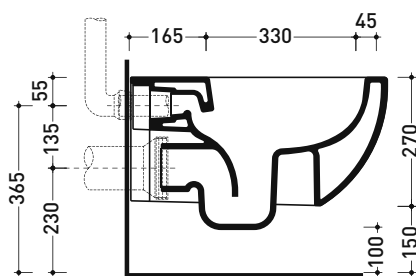

AP118G

Vaso sospeso con sistema **goclean** (completo di kit fissaggio art. 9008)

Complementi: Coprivaso avvolgente in termoindurente a discesa rallentata (QKCW07)
Coprivaso SLIM in termoindurente a discesa rallentata (QKCW09 - APCW10)
Accessori linea TWO - HOOP - FOLD

Accessori tecnici: Staffa di fissaggio universale per vasi e bidet sospesi (41/P)
Riduttore di flusso (RIDFLUGOS)

Dim. Imballo cm | Peso 22,5 kg | Pz. Pallet n° 18

CE UNI EN 997

Dop-No997

FLAMINIA sconsiglia l'abbinamento di questo Wc con passo rapido/flussometro e cassette alte tradizionali.

vista zenitale / zenital view

vista laterale / lateral view

sezione longitudinale / section

art. 9008
kit di fissaggio
Fischer (in dotazione)
Fischer fixing kit
(included in the box)

vista retro / back view