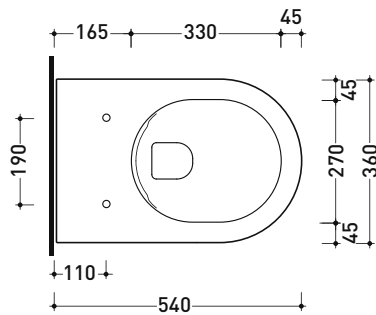

Accessori tecnici: Staffa di fissaggio universale per vasi e bidet sospesi (41/P)
Riduttore di flusso (RIDFLUGOS)

Dim. Imballo cm | Peso 22,5 kg | Pz. Pallet n° 18

CE UNI EN 997

Dop-No997

FLAMINIA sconsiglia l'abbinamento di questo Wc con passo rapido/flussometro e cassette alte tradizionali.

vista zenitale / zenital view

vista laterale / lateral view

sezione longitudinale / section

art. 9008
kit di fissaggio
Fischer (in dotazione)
Fischer fixing kit
(included in the box)

vista retro / back view