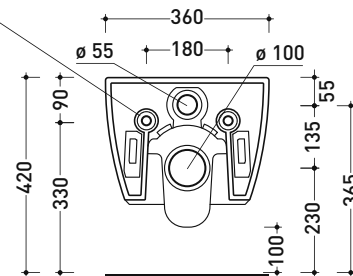

Accessori tecnici: Staffa di fissaggio universale per vasi e bidet sospesi (41/P)
Riduttore di flusso (RIDFLUGOS)

Dim. Imballo cm | Peso 22,5 kg | Pz. Pallet n° 18

CE UNI EN 997

Dop-No997

FLAMINIA sconsiglia l'abbinamento di questo Wc con passo rapido/flussometro e cassette alte tradizionali.

vista zenitale / zenital view

vista laterale / lateral view

sezione longitudinale / section

art. 9008
kit di fissaggio
Fischer (in dotazione)
Fischer fixing kit
(included in the box)

vista retro / back view