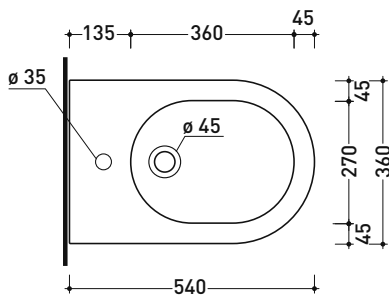

AP218

Bidet sospeso monoforo (completo di kit fissaggio art. 9008)
 • con troppopieno • senza foro/3 fori rubinetto su richiesta

Complementi: **Rubinetti bidet linea ONE - NOKÉ - SI - FOLD - X1 - STIL**
Accessori linea TWO - HOOP - FOLD

Dim. Imballo cm | Peso 17,5 kg | Pz. Pallet n° 18

UNI EN 14528 - CL20 Dop-No14528

vista zenitale / zenital view

vista laterale / lateral view

sezione longitudinale / section

art. 9008
 kit di fissaggio
 Fischer (in dotazione)
 Fischer fixing kit
 (included in the box)