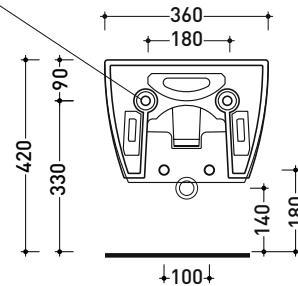

Dim. Imballo cm | Peso 17,5 kg | Pz. Pallet n° 18

UNI EN 14528 - CL20 Dop-No14528

vista zenitale / zenital view

vista laterale / lateral view

sezione longitudinale / section

art. 9008
 kit di fissaggio
 Fischer (in dotazione)
 Fischer fixing kit
 (included in the box)