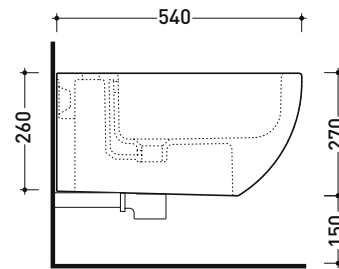

Accessori tecnici: **Staffa di fissaggio universale per vasi e bidet sospesi (41/P)**
Sifone ribassato cromo (SIFB/CR)
Piletta Stop & Go (PLSG)
Piletta Stop & Go in ceramica (PLCE)
Set 2 pezzi rubinetto filtro cromo (RF026)

Dim. Imballo cm | Peso 17,5 kg | Pz. Pallet n° 18

UNI EN 14528 - CL20 Dop-No14528

vista zenitale / zenital view

vista laterale / lateral view

sezione longitudinale / section

art. 9008
 kit di fissaggio
 Fischer (in dotazione)
 Fischer fixing kit
 (included in the box)