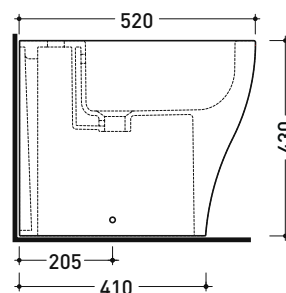

AP217

Bidet back to wall monoforo

• con troppopieno • senza foro rubinetto su richiesta

Complementi: **Complemento bidet Niagara (TR40)**
Rubinetti bidet linea STIL - ONE - NOKÉ - SI - FOLD - X1 - STIL
Accessori linea TWO - HOOP - FOLD

Accessori tecnici: **Kit di fissaggio a pavimento (9003)**
Sifone ribassato cromo (SIFB/CR)
Piletta Stop & Go (PLSG)
Piletta Stop & Go in ceramica (PLCE)
Set 2 pezzi rubinetto filtro cromo (RF026)

Dim. Imballo cm | Peso 25 kg | Pz. Palet n° 15

UNI EN 14528 - CL20 Dop-No14528

vista zenitale / zenital view

vista laterale / lateral view

sezione longitudinale / section

vista retro / back view

dimensioni in mm

Le misure dimensionali riportate hanno una tolleranza del 2%