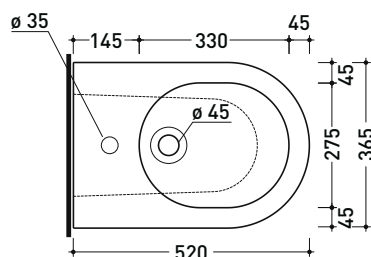

AP217

Bidet back to wall monoforo

• con troppopieno • senza foro rubinetto su richiesta

Complementi: **Complemento bidet Niagara (TR40)**
Rubinetti bidet linea STIL - ONE - NOKÉ - SI - FOLD - X1 - STIL
Accessori linea TWO - HOOP - FOLD

Accessori tecnici: **Kit di fissaggio a pavimento (9003)**
Sifone ribassato cromo (SIFB/CR)
Piletta Stop & Go (PLSG)
Piletta Stop & Go in ceramica (PLCE)
Set 2 pezzi rubinetto filtro cromo (RF026)

Dim. Imballo cm | Peso 25 kg | Pz. Palet n° 15

UNI EN 14528 - CL20 Dop-No14528

vista zenitale / zenital view

vista laterale / lateral view

sezione longitudinale / section

vista retro / back view

dimensioni in mm

Le misure dimensionali riportate hanno una tolleranza del 2%