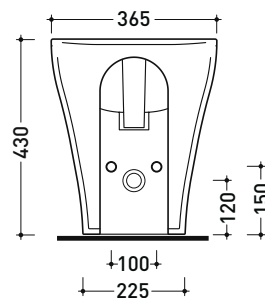

Accessori tecnici: **Kit di fissaggio a pavimento (9003)**
Sifone ribassato cromo (SIFB/CR)
Piletta Stop & Go (PLSG)
Piletta Stop & Go in ceramica (PLCE)
Set 2 pezzi rubinetto filtro cromo (RF026)

Dim. Imballo cm | Peso 25 kg | Pz. Palet n° 15

UNI EN 14528 - CL20 Dop-No14528

vista zenitale / zenital view

vista laterale / lateral view

sezione longitudinale / section

vista retro / back view

dimensioni in mm

Le misure dimensionali riportate hanno una tolleranza del 2%