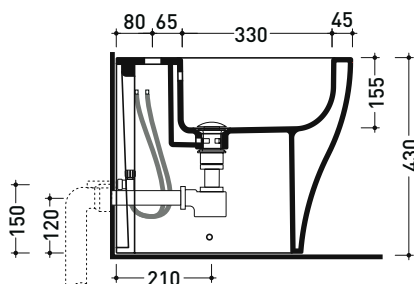

AP217

Bidet back to wall monoforo

• con troppopieno • senza foro rubinetto su richiesta

Complementi: **Complemento bidet Niagara (TR40)**
Rubinetti bidet linea STIL - ONE - NOKÉ - SI - FOLD - X1 - STIL
Accessori linea TWO - HOOP - FOLD

Accessori tecnici: **Kit di fissaggio a pavimento (9003)**
Sifone ribassato cromo (SIFB/CR)
Piletta Stop & Go (PLSG)
Piletta Stop & Go in ceramica (PLCE)
Set 2 pezzi rubinetto filtro cromo (RF026)

Dim. Imballo cm | Peso 25 kg | Pz. Palet n° 15

UNI EN 14528 - CL20 Dop-No14528

vista zenitale / zenital view

vista laterale / lateral view

sezione longitudinale / section

vista retro / back view

dimensioni in mm

Le misure dimensionali riportate hanno una tolleranza del 2%