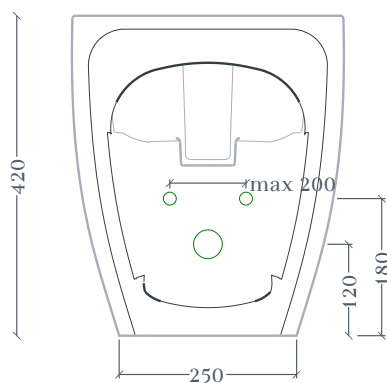

MONET | MNB002

Bidet terra 36*52 H42
Back to wall Rimless WC 36*52 H42

Peso: KG 27
Weight: KG 27

N.B. Le misure indicate possono subire una variazione dell'0,6% circa, dovuta ad usura stampi e a variazioni delle caratteristiche tecniche relative alle materie prime che compongono l'impasto.

N.B. Indicated size could have a variation of about 0,6% due to usure of the moulds or the variations of the materials' technical characteristics used in the mixture.