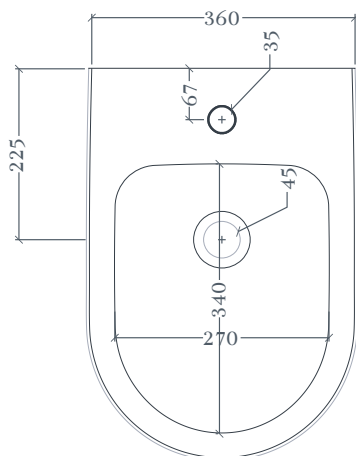

MONET | MNB002

Bidet terra 36*52 H42
Back to wall Rimless WC 36*52 H42

Peso: KG 27
Weight: KG 27

N.B. Le misure indicate possono subire una variazione dell'0,6% circa, dovuta ad usura stampi e a variazioni delle caratteristiche tecniche relative alle materie prime che compongono l'impasto.

N.B. Indicated size could have a variation of about 0,6% due to usure of the moulds or the variations of the materials' technical characteristics used in the mixture.