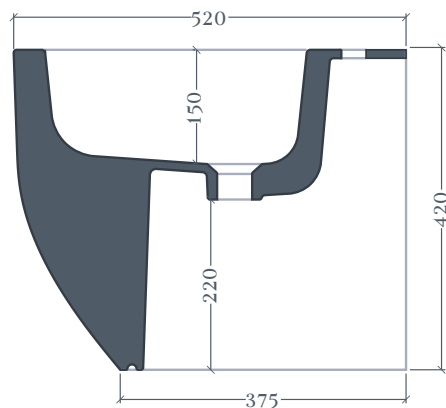

MONET | MNB002

Bidet terra 36*52 H42
Back to wall Rimless WC 36*52 H42

Peso: KG 27
Weight: KG 27

N.B. Le misure indicate possono subire una variazione dell'0,6% circa, dovuta ad usura stampi e a variazioni delle caratteristiche tecniche relative alle materie prime che compongono l'impasto.

N.B. Indicated size could have a variation of about 0,6% due to usure of the moulds or the variations of the materials' technical characteristics used in the mixture.