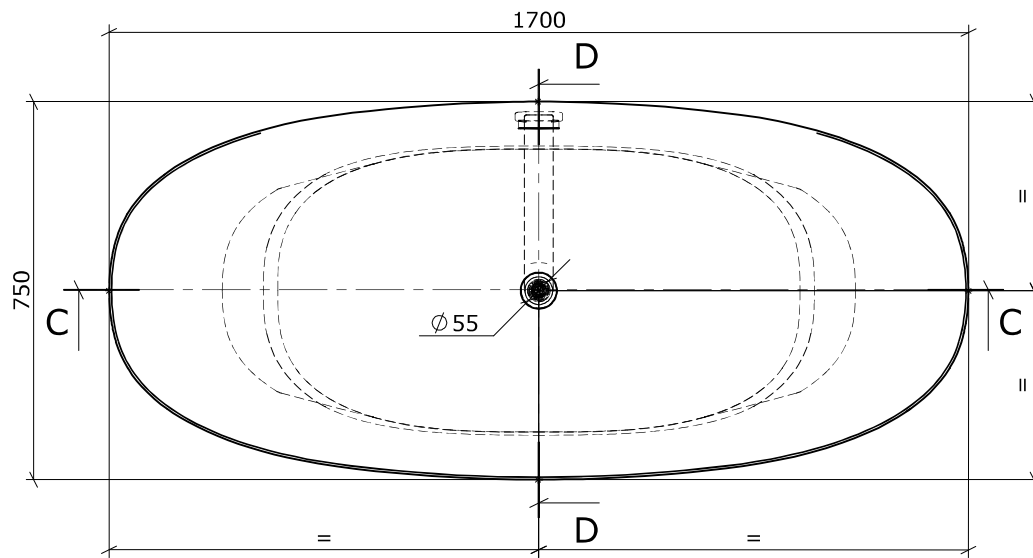

Descrizione:
VASCA_DA_BAGNO_GRACE_MEDIUM

ARTESIGROUP

CARATTERISTICHE:

PESO VASCA **82** Kg
 PORTATA LITRI **238** Lt

PESO VASCA CON IMBALLO **122** Kg
 VOLUME IMBALLO 1800x900xh820

Descrizione:
VASCA_DA_BAGNO_GRACE_MEDIUM

ARTESIGROUP

CARATTERISTICHE:

PESO VASCA **87** Kg
PORTATA LITRI **271** Lt

PESO VASCA CON IMBALLO **127** Kg
VOLUME IMBALLO 1800x900xh820

Descrizione:
VASCA_DA_BAGNO_GRACE_LARGE

ARTESIGROUP

CARATTERISTICHE:

PESO VASCA **98** Kg
PORTATA LITRI **316** Lt

PESO VASCA CON IMBALLO **144** Kg
VOLUME IMBALLO 1900x1100xh820