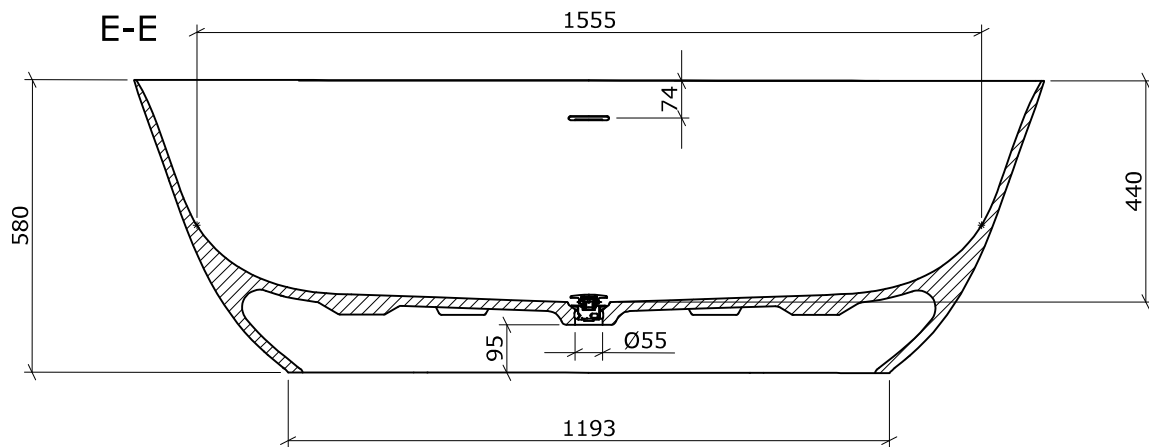

Descrizione:
VASCA_DA_BAGNO_GRACE_MEDIUM

ARTESIGROUP

CARATTERISTICHE:

PESO VASCA **82** Kg
 PORTATA LITRI **238** Lt

PESO VASCA CON IMBALLO **122** Kg
 VOLUME IMBALLO 1800x900xh820

Descrizione:
VASCA_DA_BAGNO_GRACE_MEDIUM

ARTESIGROUP

CARATTERISTICHE:

PESO VASCA **87** Kg
PORTATA LITRI **271** Lt

PESO VASCA CON IMBALLO **127** Kg
VOLUME IMBALLO 1800x900xh820

Descrizione:
VASCA_DA_BAGNO_GRACE_LARGE

ARTESIGROUP

CARATTERISTICHE:

PESO VASCA **98** Kg
PORTATA LITRI **316** Lt

PESO VASCA CON IMBALLO **144** Kg
VOLUME IMBALLO 1900x1100xh820