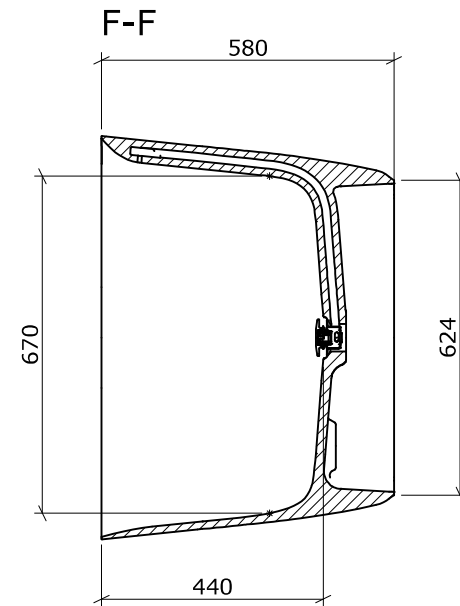

Descrizione:
VASCA_DA_BAGNO_GRACE_MEDIUM

ARTESIGROUP

CARATTERISTICHE:

PESO VASCA **82** Kg
 PORTATA LITRI **238** Lt

PESO VASCA CON IMBALLO **122** Kg
 VOLUME IMBALLO 1800x900xh820

Descrizione:
VASCA_DA_BAGNO_GRACE_MEDIUM

ARTESIGROUP

CARATTERISTICHE:

PESO VASCA **87** Kg
PORTATA LITRI **271** Lt

PESO VASCA CON IMBALLO **127** Kg
VOLUME IMBALLO 1800x900xh820

Descrizione:
VASCA_DA_BAGNO_GRACE_LARGE

ARTESIGROUP

CARATTERISTICHE:

PESO VASCA **98** Kg
PORTATA LITRI **316** Lt

PESO VASCA CON IMBALLO **144** Kg
VOLUME IMBALLO 1900x1100xh820