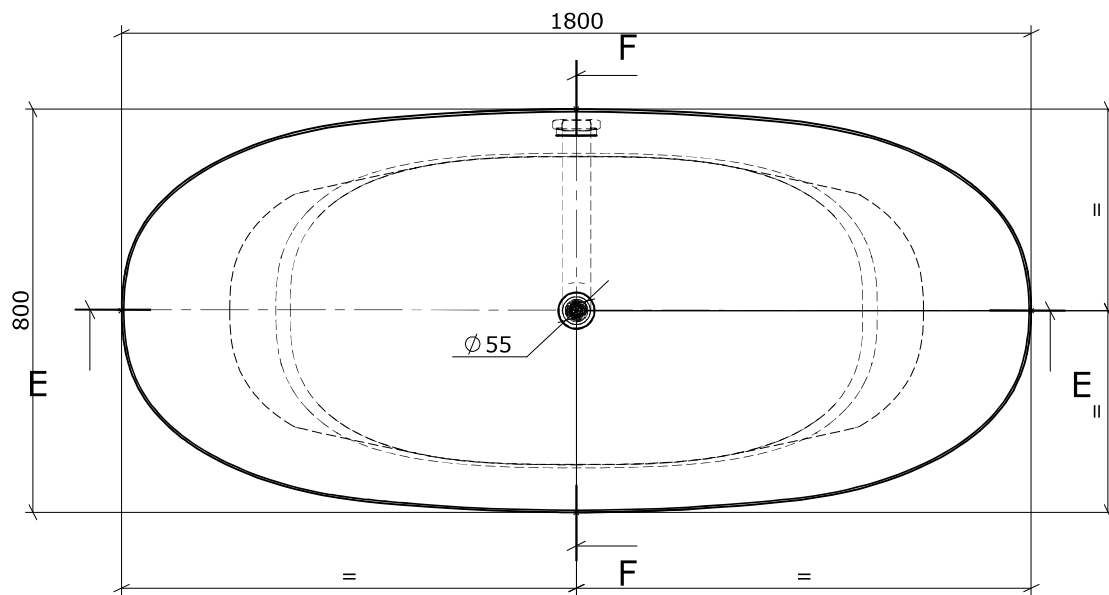

Descrizione:
VASCA_DA_BAGNO_GRACE_MEDIUM

ARTESIGROUP

CARATTERISTICHE:

PESO VASCA **82** Kg
 PORTATA LITRI **238** Lt

PESO VASCA CON IMBALLO **122** Kg
 VOLUME IMBALLO 1800x900xh820

Descrizione:
VASCA_DA_BAGNO_GRACE_MEDIUM

ARTESIGROUP

CARATTERISTICHE:

PESO VASCA **87** Kg
PORTATA LITRI **271** Lt

PESO VASCA CON IMBALLO **127** Kg
VOLUME IMBALLO 1800x900xh820

Descrizione:
VASCA_DA_BAGNO_GRACE_LARGE

ARTESIGROUP

CARATTERISTICHE:

PESO VASCA **98** Kg
PORTATA LITRI **316** Lt

PESO VASCA CON IMBALLO **144** Kg
VOLUME IMBALLO 1900x1100xh820