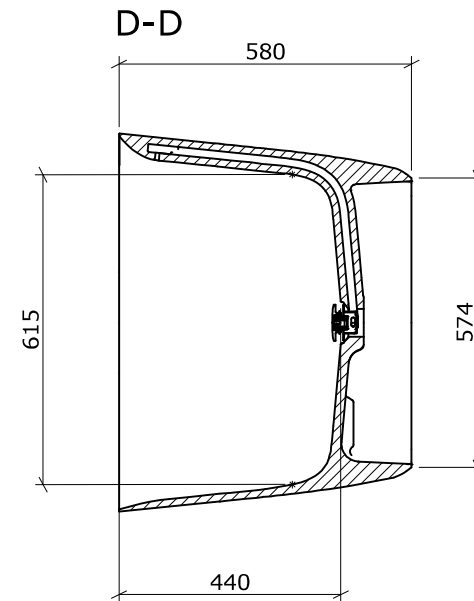

Descrizione:
VASCA_DA_BAGNO_GRACE_MEDIUM

ARTESIGROUP

CARATTERISTICHE:

PESO VASCA **82** Kg
 PORTATA LITRI **238** Lt

PESO VASCA CON IMBALLO **122** Kg
 VOLUME IMBALLO 1800x900xh820

Descrizione:
VASCA_DA_BAGNO_GRACE_MEDIUM

ARTESIGROUP

CARATTERISTICHE:

PESO VASCA **87** Kg
PORTATA LITRI **271** Lt

PESO VASCA CON IMBALLO **127** Kg
VOLUME IMBALLO 1800x900xh820

Descrizione:
VASCA_DA_BAGNO_GRACE_LARGE

ARTESIGROUP

CARATTERISTICHE:

PESO VASCA **98** Kg
PORTATA LITRI **316** Lt

PESO VASCA CON IMBALLO **144** Kg
VOLUME IMBALLO 1900x1100xh820