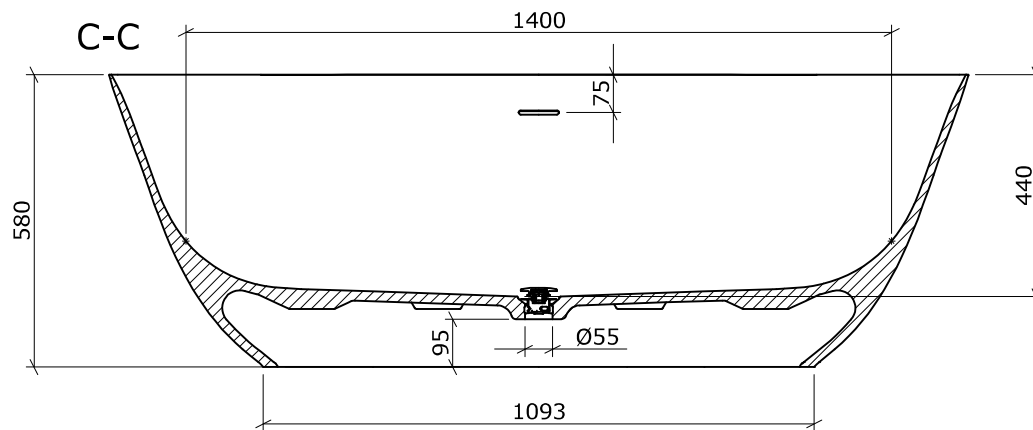

Descrizione:
VASCA_DA_BAGNO_GRACE_MEDIUM

ARTESIGROUP

CARATTERISTICHE:

PESO VASCA **82** Kg
 PORTATA LITRI **238** Lt

PESO VASCA CON IMBALLO **122** Kg
 VOLUME IMBALLO 1800x900xh820

Descrizione:
VASCA_DA_BAGNO_GRACE_MEDIUM

ARTESIGROUP

CARATTERISTICHE:

PESO VASCA **87** Kg
PORTATA LITRI **271** Lt

PESO VASCA CON IMBALLO **127** Kg
VOLUME IMBALLO 1800x900xh820

Descrizione:
VASCA_DA_BAGNO_GRACE_LARGE

ARTESIGROUP

CARATTERISTICHE:

PESO VASCA **98** Kg
PORTATA LITRI **316** Lt

PESO VASCA CON IMBALLO **144** Kg
VOLUME IMBALLO 1900x1100xh820