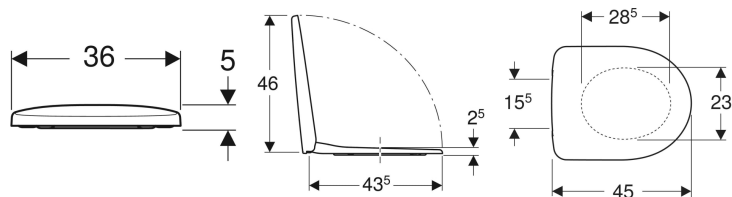

Sedile del vaso Geberit Selnova, fissaggio dall'alto

Figura di esempio

Proprietà

- Coperchio del vaso avvolgente
- Cerniere in metallo

Dati tecnici

Materiale	Duroplast
Fastening distance	15.5 cm

Materiale in dotazione

- Sedile del vaso

No. art.	Colore / superficie	Cerniere sgancio rapido	Chiusura ammortizzata	Fissaggio	Materiale cerniera	
500.333.01.1	Bianco / Lucido	No	Sì	Dall'alto	Ottone cromato	
500.337.01.1	Bianco / Lucido	No	No	Dall'alto	Acciaio inox	
500.335.01.1	Bianco / Lucido	Sì	Sì	Dall'alto	Ottone cromato	Nuovo