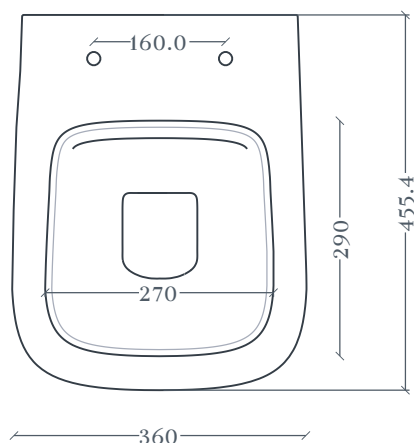

## A16 | ASV005

Vaso sospeso 36\*45 H29  
Wall Hung Rimless WC 36\*45 H29

Peso: KG 19.5  
Weight: KG 19.5

N.B. Le misure indicate possono subire una variazione dell'0,6% circa, dovuta ad usura stampi e a variazioni delle caratteristiche tecniche relative alle materie prime che compongono l'impasto.

N.B. Indicated size could have a variation of about 0,6% due to usure of the moulds or the variations of the materials' technical characteristics used in the mixture.