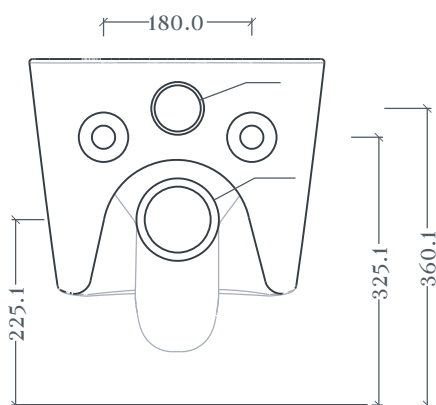

## A16 | ASV005

Vaso sospeso 36\*45 H29  
Wall Hung Rimless WC 36\*45 H29

Peso: KG 19.5  
Weight: KG 19.5

N.B. Le misure indicate possono subire una variazione dell'0,6% circa, dovuta ad usura stampi e a variazioni delle caratteristiche tecniche relative alle materie prime che compongono l'impasto.

N.B. Indicated size could have a variation of about 0,6% due to usure of the moulds or the variations of the materials' technical characteristics used in the mixture.