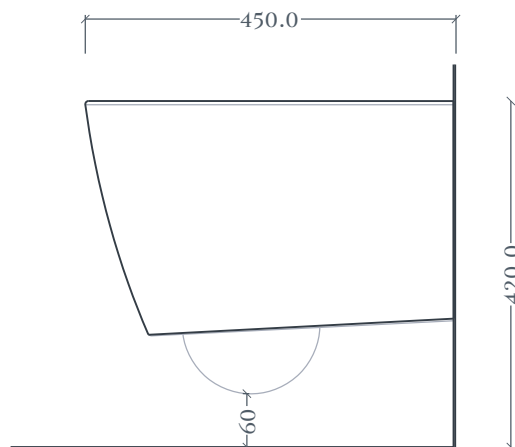

## A16 | ASV005

Vaso sospeso 36\*45 H29  
Wall Hung Rimless WC 36\*45 H29

Peso: KG 19.5  
Weight: KG 19.5

N.B. Le misure indicate possono subire una variazione dell'0,6% circa, dovuta ad usura stampi e a variazioni delle caratteristiche tecniche relative alle materie prime che compongono l'impasto.

N.B. Indicated size could have a variation of about 0,6% due to usure of the moulds or the variations of the materials' technical characteristics used in the mixture.