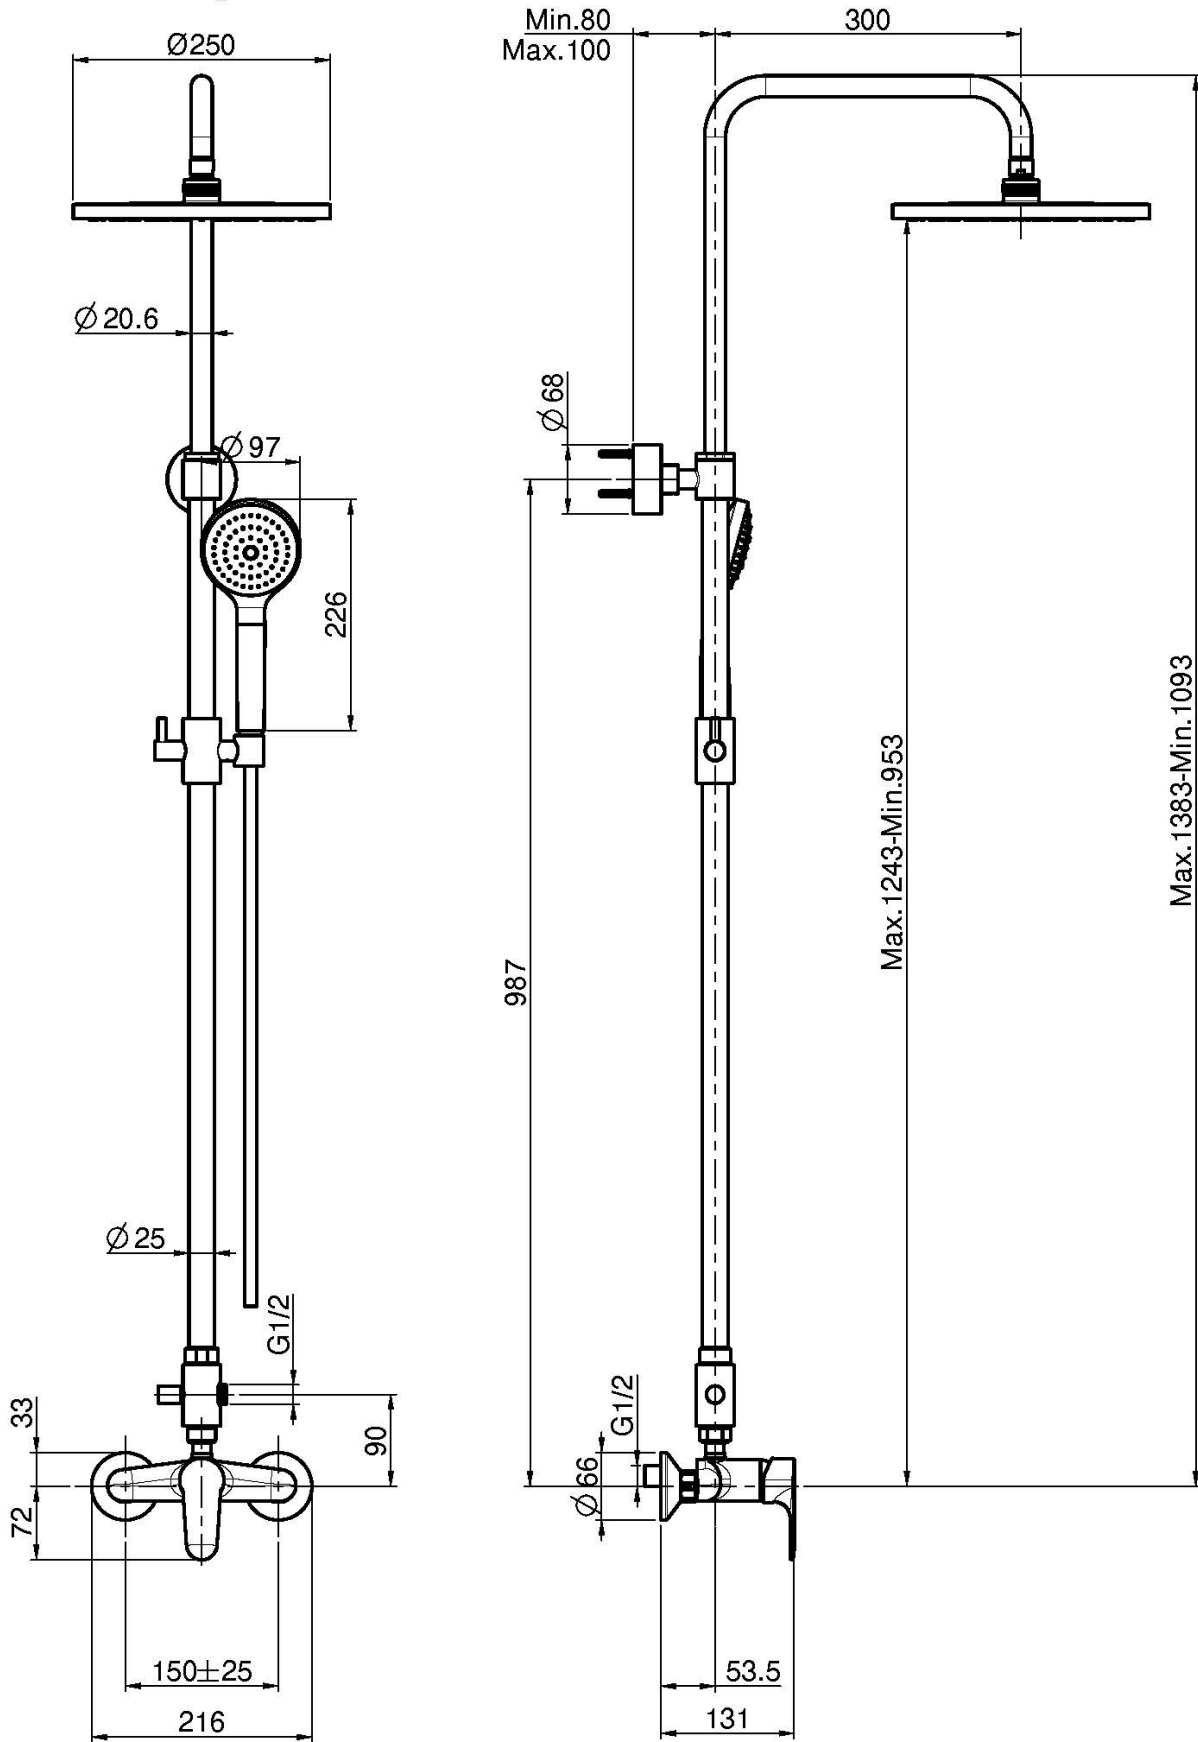

This drawing is the property of FIMA Carlo Frattini. Any complete or partial reproduction, or any transmission to third party without FIMA Carlo Frattini authorization is forbidden.