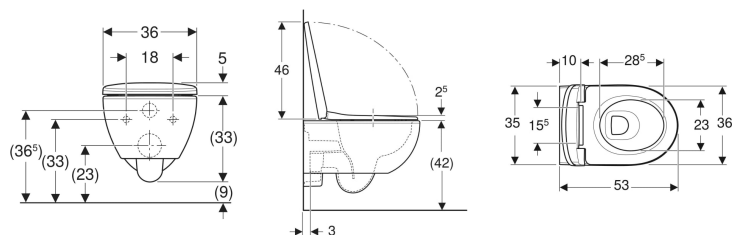

Set vaso sospeso Geberit Selnova Premium, vaso a cacciata, fissaggio nascosto, Rimfree, con sedile del vaso

Figura di esempio

Destinazioni d'uso

- Per cassette di risciacquo da incasso
- Per passo rapido

Proprietà

- Sospeso
- Vaso a cacciata

- Rimfree
- Fissaggio semplice con Easy Fast Fixing (tipo EFF3)
- Risciacquo con 4,5 l
- Sedile del vaso in duroplast
- Coperchio del vaso avvolgente

Dati tecnici

Materiale | Vetrochina

Materiale in dotazione

- Vaso
- Sedile del vaso
- Materiale di fissaggio

No. art.	Colore / superficie	B	H	T	Cerniere sgancio rapido	Chiusura ammortizzata	Fissaggio	Materiale cerniera
501.991.00.1	Bianco	36 cm	38 cm	53 cm	No	No	Dall'alto	Acciaio inox

- Sedile standard non ammortizzato incluso nel set
- Per una corretta installazione del vaso si raccomanda di predisporre le barre filettate ad una distanza dalla parete finita di 11.5 cm
- Altezza ingresso acqua a 36.5cm dal pavimento.
- Compatibile con elemento aggiuntivo Geberit AquaClean Tuma