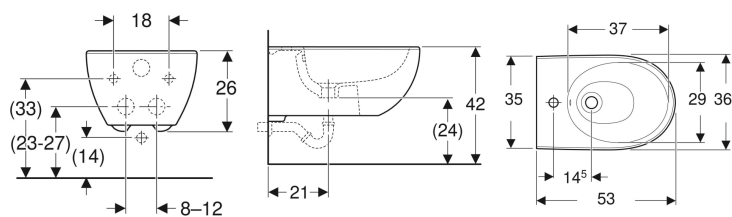

Bidet sospeso Geberit Selnova Premium, fissaggio nascosto

Figura di esempio

Destinazioni d'uso

- Per rubinetti monoforo con tubi di raccordo flessibili

Proprietà

- Sospeso

- Allacciamento idrico nascosto
- Fissaggio semplice con Easy Fast Fixing (tipo EFF3)
- Fissaggio nascosto

Dati tecnici

Materiale | Vetrochina

Materiale in dotazione

- Materiale di fissaggio

No. art.	Colore / superficie	Trooppieno	B	H	T
501.993.00.1	Bianco	Visibile	36 cm	26 cm	53 cm

- Fissaggio semplice a parete Geberit tipo EFF3