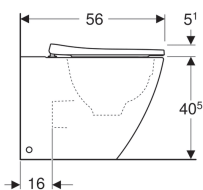

**Set vaso a pavimento a cacciata Geberit iCon, a filo parete, fissaggio nascosto, Rimfree, con sedile del vaso**

Figura di esempio

**Destinazioni d'uso**

- Per cassette di risciacquo da incasso

**Proprietà**

- A pavimento
- A filo parete
- Vaso a cacciata
- Rimfree
- Tipo 1, risciacquo grande a 6/5/4 l, secondo la EN 997

- Scarico orizzontale o verticale
- Sedile del vaso in duroplast, antibatterico
- Coperchio del vaso avvolgente

**Dati tecnici**

Materiale | Vetrochina

**Materiale in dotazione**

- Materiale di fissaggio
- Sedile del vaso

No. art.	Colore / superficie	B	H	T	Cerniere sgancio rapido	Chiusura ammortizzata	Fissaggio	Materiale cerniera	
500.827.00.1	Bianco	36.6 cm	45.6 cm	56 cm	Sì	Sì	Dall'alto	Ottone cromato	Nuovo