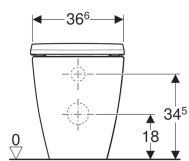

**Set vaso a pavimento a cacciata Geberit iCon, a filo parete, fissaggio nascosto, Rimfree, con sedile del vaso**

Figura di esempio

**Destinazioni d'uso**

- Per cassette di risciacquo da incasso

**Proprietà**

- A pavimento
- A filo parete
- Vaso a cacciata
- Rimfree
- Tipo 1, risciacquo grande a 6/5/4 l, secondo la EN 997

- Scarico orizzontale o verticale
- Sedile del vaso in duroplast, antibatterico
- Coperchio del vaso avvolgente

**Dati tecnici**

Materiale | Vetrochina

**Materiale in dotazione**

- Materiale di fissaggio
- Sedile del vaso

No. art.	Colore / superficie	B	H	T	Cerniere sgancio rapido	Chiusura ammortizzata	Fissaggio	Materiale cerniera	
500.827.00.1	Bianco	36.6 cm	45.6 cm	56 cm	Sì	Sì	Dall'alto	Ottone cromato	Nuovo