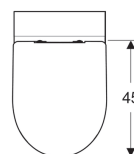

**Set vaso a pavimento a cacciata Geberit iCon, a filo parete, fissaggio nascosto, Rimfree, con sedile del vaso**

Figura di esempio

**Destinazioni d'uso**

- Per cassette di risciacquo da incasso

**Proprietà**

- A pavimento
- A filo parete
- Vaso a cacciata
- Rimfree
- Tipo 1, risciacquo grande a 6/5/4 l, secondo la EN 997

- Scarico orizzontale o verticale
- Sedile del vaso in duroplast, antibatterico
- Coperchio del vaso avvolgente

**Dati tecnici**

Materiale | Vetrochina

**Materiale in dotazione**

- Materiale di fissaggio
- Sedile del vaso

No. art.	Colore / superficie	B	H	T	Cerniere sgancio rapido	Chiusura ammortizzata	Fissaggio	Materiale cerniera	
500.827.00.1	Bianco	36.6 cm	45.6 cm	56 cm	Sì	Sì	Dall'alto	Ottone cromato	Nuovo