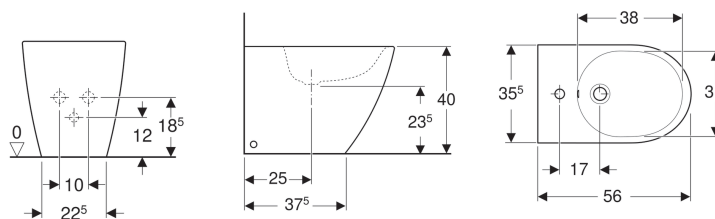

**Bidet a pavimento Geberit iCon, a filo parete, fissaggio nascosto**

Figura di esempio

**Proprietà**

- A pavimento
- A filo parete
- Allacciamento idrico nascosto
- Fissaggio nascosto

**Dati tecnici**

Materiale | Vetrochina

**Materiale in dotazione**

- Materiale di fissaggio

No. art.	Colore / superficie	Troppo pieno	B	H	T	
234050000	Bianco	Visibile	35.5 cm	40 cm	56 cm	Nuovo