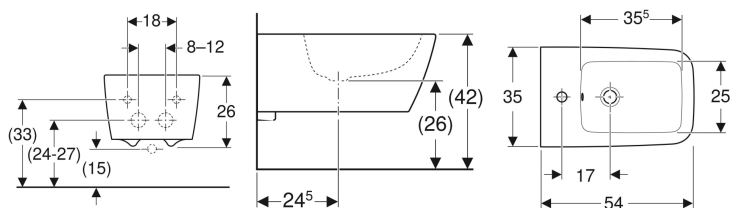

Bidet sospeso Geberit iCon Square, fissaggio nascosto

Figura di esempio

Destinazioni d'uso

- Per rubinetti monoforo con tubi di raccordo flessibili

Proprietà

- Sospeso
- Allacciamento idrico nascosto

Materiale in dotazione

- Materiale di fissaggio

Da ordinare separatamente

- Scarico prolungato per sifone

- Fissaggio semplice grazie al fissaggio a parete Geberit tipo EFF3 per vaso
- Fissaggio nascosto

Dati tecnici

Materiale | Vetrochina

No. art.	Colore / superficie	Troppopieno	B	H	T
231910600	Bianco / KeraTect	Visibile	35 cm	26 cm	54 cm
231910000	Bianco	Visibile	35 cm	26 cm	54 cm

- Ceramiche disponibili con smalto KeraTect su richiesta. Tempo di consegna indicativo 8 settimane
- Fissaggio semplice a parete Geberit tipo EFF3