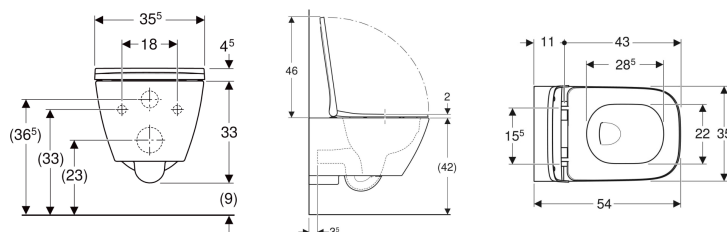

Set vaso sospeso a cacciata Geberit Smyle Square, fissaggio nascosto, Rimfree, con sedile del vaso, coperchio avvolgente

Figura di esempio

Destinazioni d'uso

- Per cassette di risciacquo da incasso
- Per passo rapido

Proprietà

- Sospeso
- Vaso a cacciata
- Rimfree

- Fissaggio semplice grazie al fissaggio a parete Geberit tipo EFF3 per vaso
- Risciacquo con 4,5 l
- Fissaggio nascosto
- Sedile del vaso in duroplast, antibatterico
- Coperchio del vaso avvolgente
- Design sedile slim

Dati tecnici

Materiale | Vetrochina

Materiale in dotazione

- Vaso
- Sedile del vaso

- Materiale di fissaggio

No. art.	Colore / superficie	B	H	T	Cerniere sgancio rapido	Chiusura ammortizzata	Fissaggio	Materiale cerniera
500.683.01.1	Bianco	35.5 cm	37.5 cm	54 cm	Sì	Sì	Dall'alto	Ottone cromato

- Ceramiche disponibili con smalto KeraTect su richiesta. Codici da ordinare 500.208.01.8 + 500.687.01.1. Tempo di consegna indicativo 8 settimane
- Per una corretta installazione del vaso si raccomanda di predisporre le barre filettate ad una distanza dalla parete finita di 13 cm