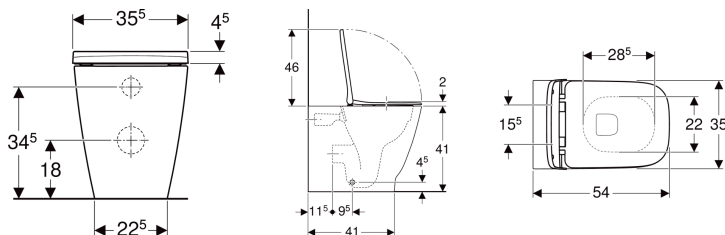

**Set vaso a pavimento a cacciata Geberit Smyle Square, a filo parete, fissaggio nascosto, Rimfree, con sedile del vaso, coperchio avvolgente**

Figura di esempio

**Destinazioni d'uso**

- Per cassette di risciacquo da incasso

**Proprietà**

- A filo parete
- Vaso a cacciata
- A pavimento
- Rimfree

- Scarico orizzontale o verticale
- Risciacquo con 4,5 l
- Fissaggio nascosto
- Sedile del vaso in duroplast, antibatterico
- Coperchio del vaso avvolgente
- Design sedile slim

**Dati tecnici**

Materiale | Vetrochina

**Materiale in dotazione**

- Vaso
- Sedile del vaso
- Materiale di fissaggio

No. art.	Colore / superficie	B	H	T	Cerniere sgancio rapido	Chiusura ammortizzata	Fissaggio	Materiale cerniera
500.829.00.1	Bianco	35.5 cm	45.5 cm	54 cm	Sì	Sì	Dall'alto	Ottone cromato

**Accessori**

- Set di allacciamento Geberit per vaso a pavimento
- Set di allacciamento Geberit per vaso a pavimento
- Curva tecnica 90° Geberit

- Da completare con curva di allacciamento scarico art. no. 131.015.11.1 (interasse scarico da 50 a 115 mm)
- Ceramiche disponibili con smalto KeraTect su richiesta. Codici da ordinare 500.840.00.8 + 500.687.01.1. Tempo di consegna indicativo 8 settimane