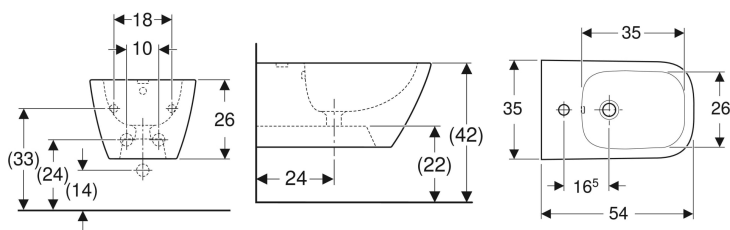

Bidet sospeso Geberit Smyle Square, fissaggio nascosto

Figura di esempio

Destinazioni d'uso

- Per rubinetti monoforo con tubi di raccordo flessibili

Proprietà

- Sospeso
- Allacciamento idrico nascosto

- Fissaggio semplice grazie al fissaggio a parete Geberit tipo EFF3 per vaso
- Fissaggio nascosto

Dati tecnici

Materiale | Vetrochina

Materiale in dotazione

- Materiale di fissaggio

No. art.	Colore / superficie	Troppopieno	B	H	T
500.209.01.1	Bianco	Visibile	35 cm	26 cm	54 cm
500.209.01.8	Bianco / KeraTect	Visibile	35 cm	26 cm	54 cm