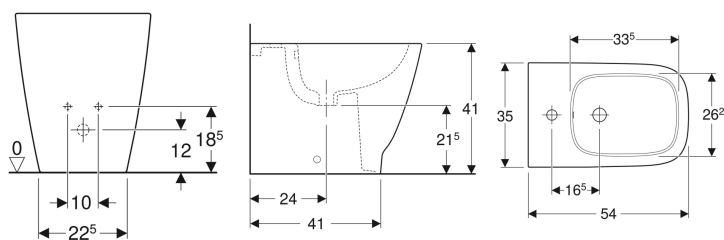

Bidet a pavimento Geberit Smyle Square, a filo parete, fissaggio nascosto

Figura di esempio

- Fissaggio nascosto

Proprietà

- A pavimento
- A filo parete
- Allacciamento idrico nascosto

Dati tecnici

Materiale | Vetrochina

Materiale in dotazione

- Materiale di fissaggio

| No. art. | Colore / superficie | Troppopieno | B | H | T |
|--------------|---------------------|-------------|-------|---------|-------|
| 500.841.00.1 | Bianco | Visibile | 35 cm | 34.5 cm | 54 cm |
| 500.841.00.8 | Bianco / KeraTect | Visibile | 35 cm | 34.5 cm | 54 cm |