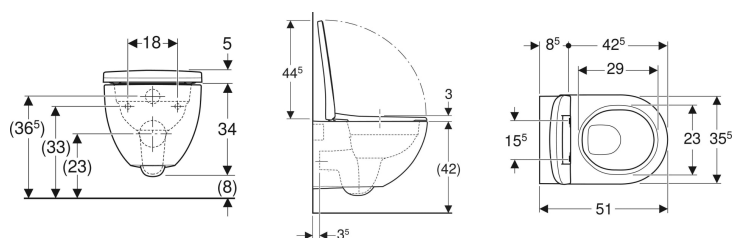

**Set vaso sospeso a cacciata Geberit Acanto, fissaggio nascosto, Rimfree, con sedile del vaso**

Figura di esempio

**Destinazioni d'uso**

- Per cassette di risciacquo da incasso
- Per passo rapido

**Proprietà**

- Sospeso
- Vaso a cacciata
- Rimfree

- Fissaggio semplice grazie al fissaggio a parete Geberit tipo EFF3 per vaso
- Risciacquo con 4,5 l
- Fissaggio nascosto
- Sedile del vaso in duroplast, antibatterico
- Coperchio del vaso avvolgente

**Dati tecnici**

Materiale | Vetrochina

**Materiale in dotazione**

- Vaso
- Materiale di fissaggio
- Sedile del vaso

No. art.	Colore / superficie	B	H	T	Cerniere sgancio rapido	Chiusura ammortizzata	Fissaggio	Materiale cerniera
500.606.01.2	Bianco	35.6 cm	38.9 cm	51 cm	Sì	Sì	Dall'alto	Ottone cromato

- Per una corretta installazione del vaso si raccomanda di predisporre le barre filettate ad una distanza dalla parete finita di 10.5 cm
- Ceramiche disponibili con smalto KeraTect su richiesta. Codici da ordinare 500.600.01.8 + 500.605.01.2. Tempo di consegna indicativo 8 settimane