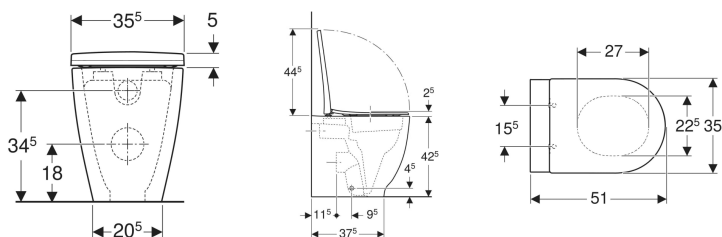

Vaso a pavimento a cacciata Geberit Acanto, rialzato, a filo parete, fissaggio nascosto, Rimfree, con sedile del vaso

Figura di esempio

Destinazioni d'uso

- Per cassette di risciacquo da incasso
- Per passo rapido

Proprietà

- A pavimento
- A filo parete
- Vaso a cacciata
- Rimfree

- Scarico orizzontale o verticale
- Risciacquo con 4,5 l
- Fissaggio nascosto
- Compatto
- Sedile del vaso in duroplast, antibatterico
- Coperchio del vaso avvolgente

Dati tecnici

Materiale | Vetrochina

Materiale in dotazione

- Vaso
- Sedile del vaso

- Materiale di fissaggio

No. art.	Colore / superficie	B	H	T	Cerniere sgancio rapido	Chiusura ammortizzata	Fissaggio	Materiale cerniera
500.824.00.1	Bianco	35.6 cm	47.4 cm	51 cm	Sì	Sì	Dall'alto	Ottone cromato

Accessori

- Set di allacciamento Geberit per vaso a pavimento
- Set di allacciamento Geberit per vaso a pavimento
- Curva tecnica 90° Geberit

- Da completare con curva di allacciamento scarico art. no. 131.015.11.1 (interasse scarico da 50 a 105 mm)
- Ceramiche disponibili con smalto KeraTect su richiesta. Codici da ordinare 500.602.01.8 + 500.605.01.2. Tempo di consegna indicativo 8 settimane