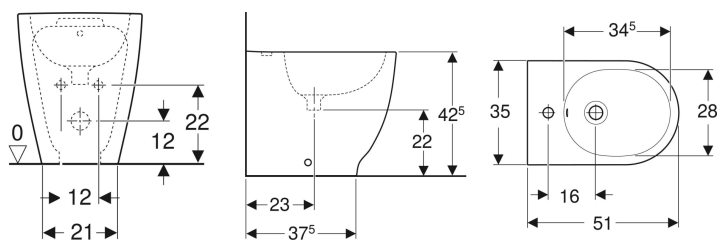

**Bidet a pavimento Geberit Acanto, a filo parete, fissaggio nascosto**

Figura di esempio

**Proprietà**

- A pavimento
- A filo parete
- Allacciamento idrico nascosto

- Compatto
- Fissaggio nascosto

**Dati tecnici**

Materiale | Vetrochina

**Materiale in dotazione**

- Materiale di fissaggio

| No. art.     | Colore / superficie | Troppopieno | B     | H       | T     |
|--------------|---------------------|-------------|-------|---------|-------|
| 500.603.01.2 | Bianco              | Visibile    | 35 cm | 42.5 cm | 51 cm |
| 500.603.01.8 | Bianco / KeraTect   | Visibile    | 35 cm | 42.5 cm | 51 cm |