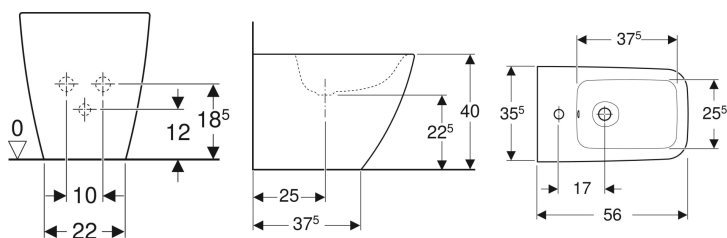

Bidet a pavimento Geberit iCon Square, a filo parete, fissaggio nascosto

Figura di esempio

- Fissaggio nascosto

Proprietà

- A pavimento
- A filo parete
- Allacciamento idrico nascosto

Dati tecnici

Materiale | Vetrochina

Materiale in dotazione

- Materiale di fissaggio

No. art.	Colore / superficie	Trooppieno	B	H	T
231950600	Bianco / KeraTect	Visibile	35.5 cm	40 cm	56 cm
231950000	Bianco	Visibile	35.5 cm	40 cm	56 cm

- Ceramiche disponibili con smalto KeraTect su richiesta. Tempo di consegna indicativo 8 settimane