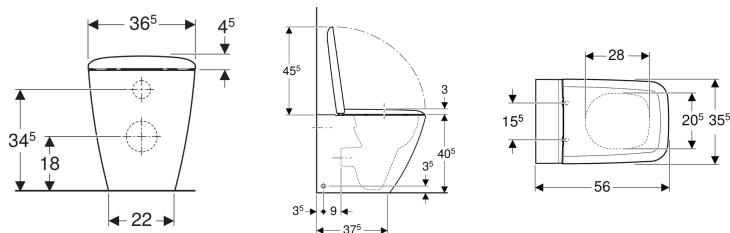

Set vaso a pavimento a cacciata Geberit iCon Square, a filo parete, fissaggio nascosto, Rimfree, con sedile del vaso

Figura di esempio

Destinazioni d'uso

- Per cassette di risciacquo da incasso
- Per passo rapido

Proprietà

- A pavimento
- A filo parete
- Vaso a cacciata

- Rimfree
- Scarico orizzontale o verticale
- Risciacquo con 4,5 l
- Fissaggio nascosto
- Sedile del vaso in duroplast
- Coperchio del vaso avvolgente

Dati tecnici

Materiale | Vetrochina

Materiale in dotazione

- Vaso
- Sedile del vaso
- Materiale di fissaggio

No. art.	Colore / superficie	B	H	T	Cerniere sgancio rapido	Chiusura ammortizzata	Fissaggio	Materiale cerniera
500.825.00.1	Bianco	36.5 cm	45.2 cm	56 cm	Sì	Sì	Dall'alto	Ottone cromato

Accessori

- Set di allacciamento Geberit per vaso a pavimento
- Set curva tecnica a P Geberit per vaso a pavimento
- Set di allacciamento Geberit per vaso a pavimento
- Curva tecnica 90° Geberit

- Da completare con curva di allacciamento scarico art. no. 131.015.11.1 (interasse scarico da 50 a 115mm), oppure con curva di allacciamento scarico art. no. 131.081.11.1 (interasse scarico da 150 a 170 mm)
- Ceramiche disponibili con smalto KeraTect su richiesta. Codici da ordinare 211910600 + 500.837.01.1. Tempo di consegna indicativo 8 settimane