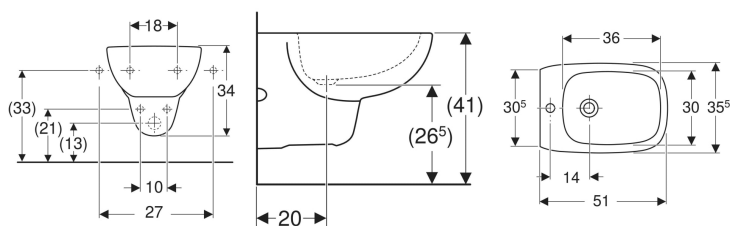

Bidet sospeso Geberit Fantasia

Figura di esempio

Destinazioni d'uso

- Per rubinetti monoforo con tubi di raccordo flessibili

Dati tecnici

Materiale

Vetrochina

Proprietà

- Sospeso

No. art.	Colore / superficie	Troppopieno	B	H	T
500.881.00.1	Bianco / Lucido	Visibile	35.5 cm	34 cm	51 cm