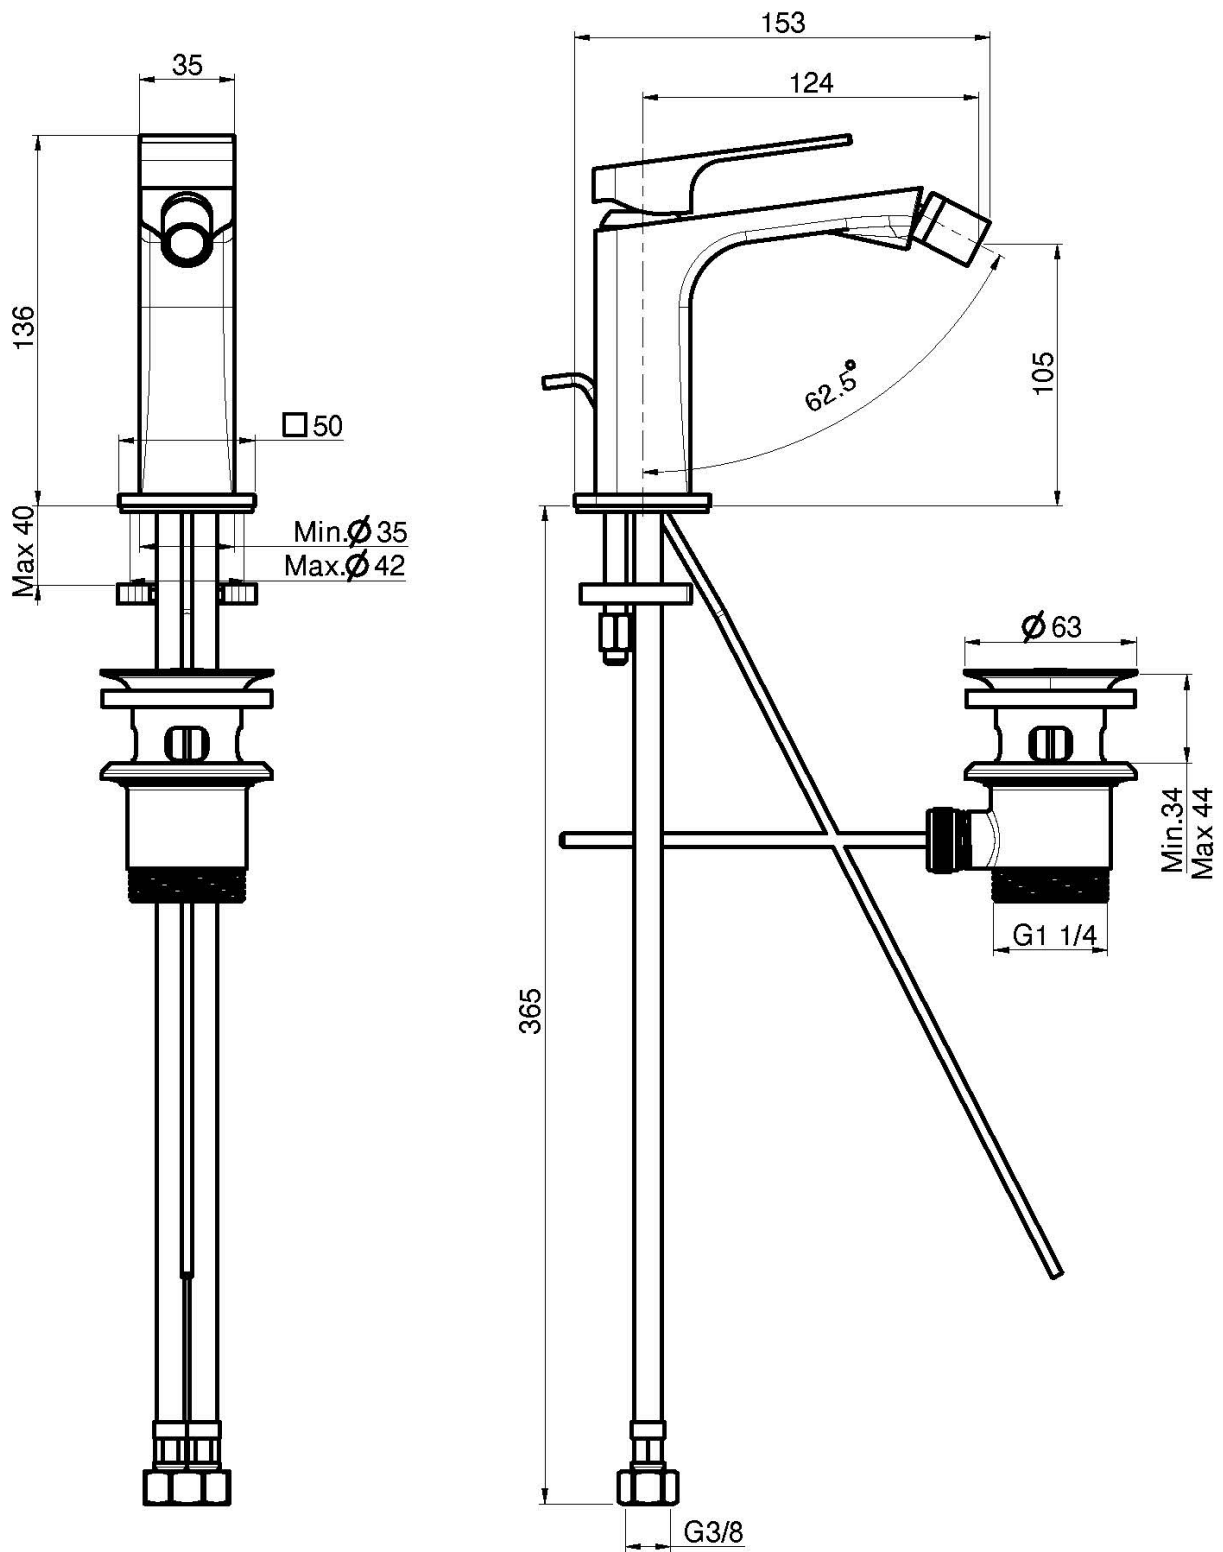

This drawing is the property of FIMA Carlo Frattini. Any complete or partial reproduction, or any transmission to third party without FIMA Carlo Frattini authorization is forbidden.