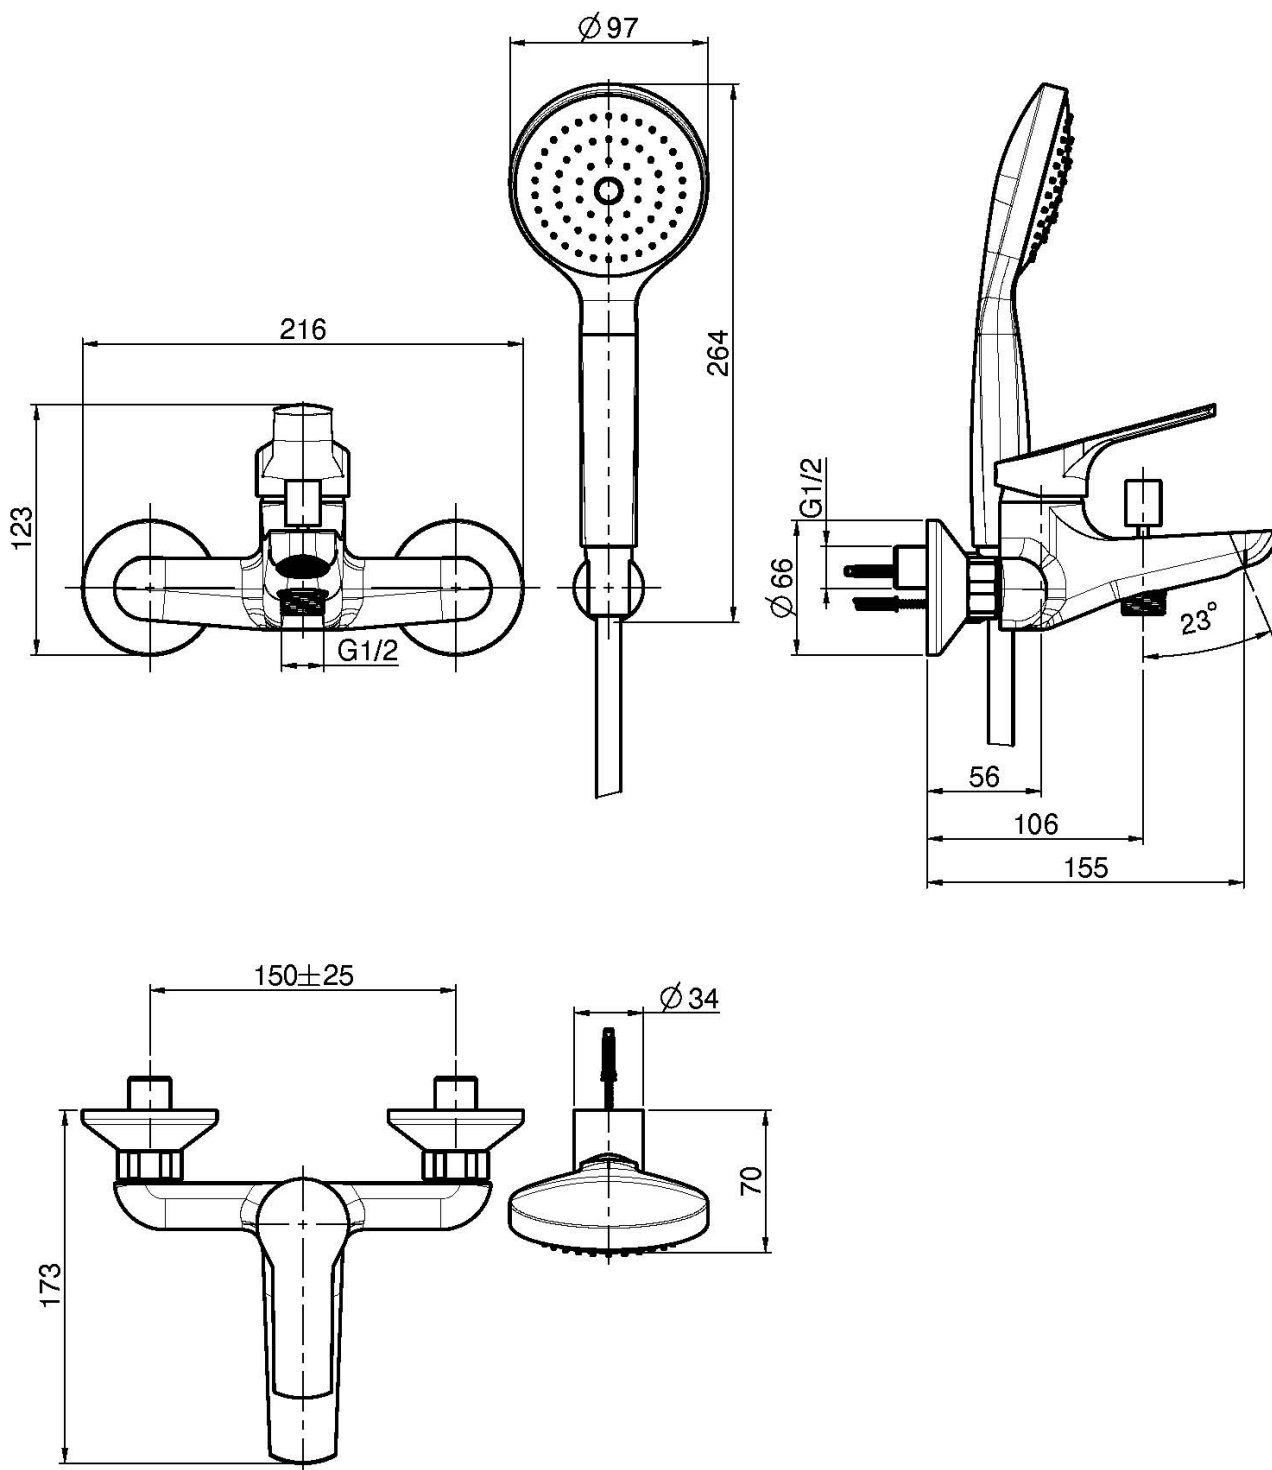

This drawing is the property of FIMA Carlo Frattini. Any complete or partial reproduction, or any transmission to third party without FIMA Carlo Frattini authorization is forbidden.