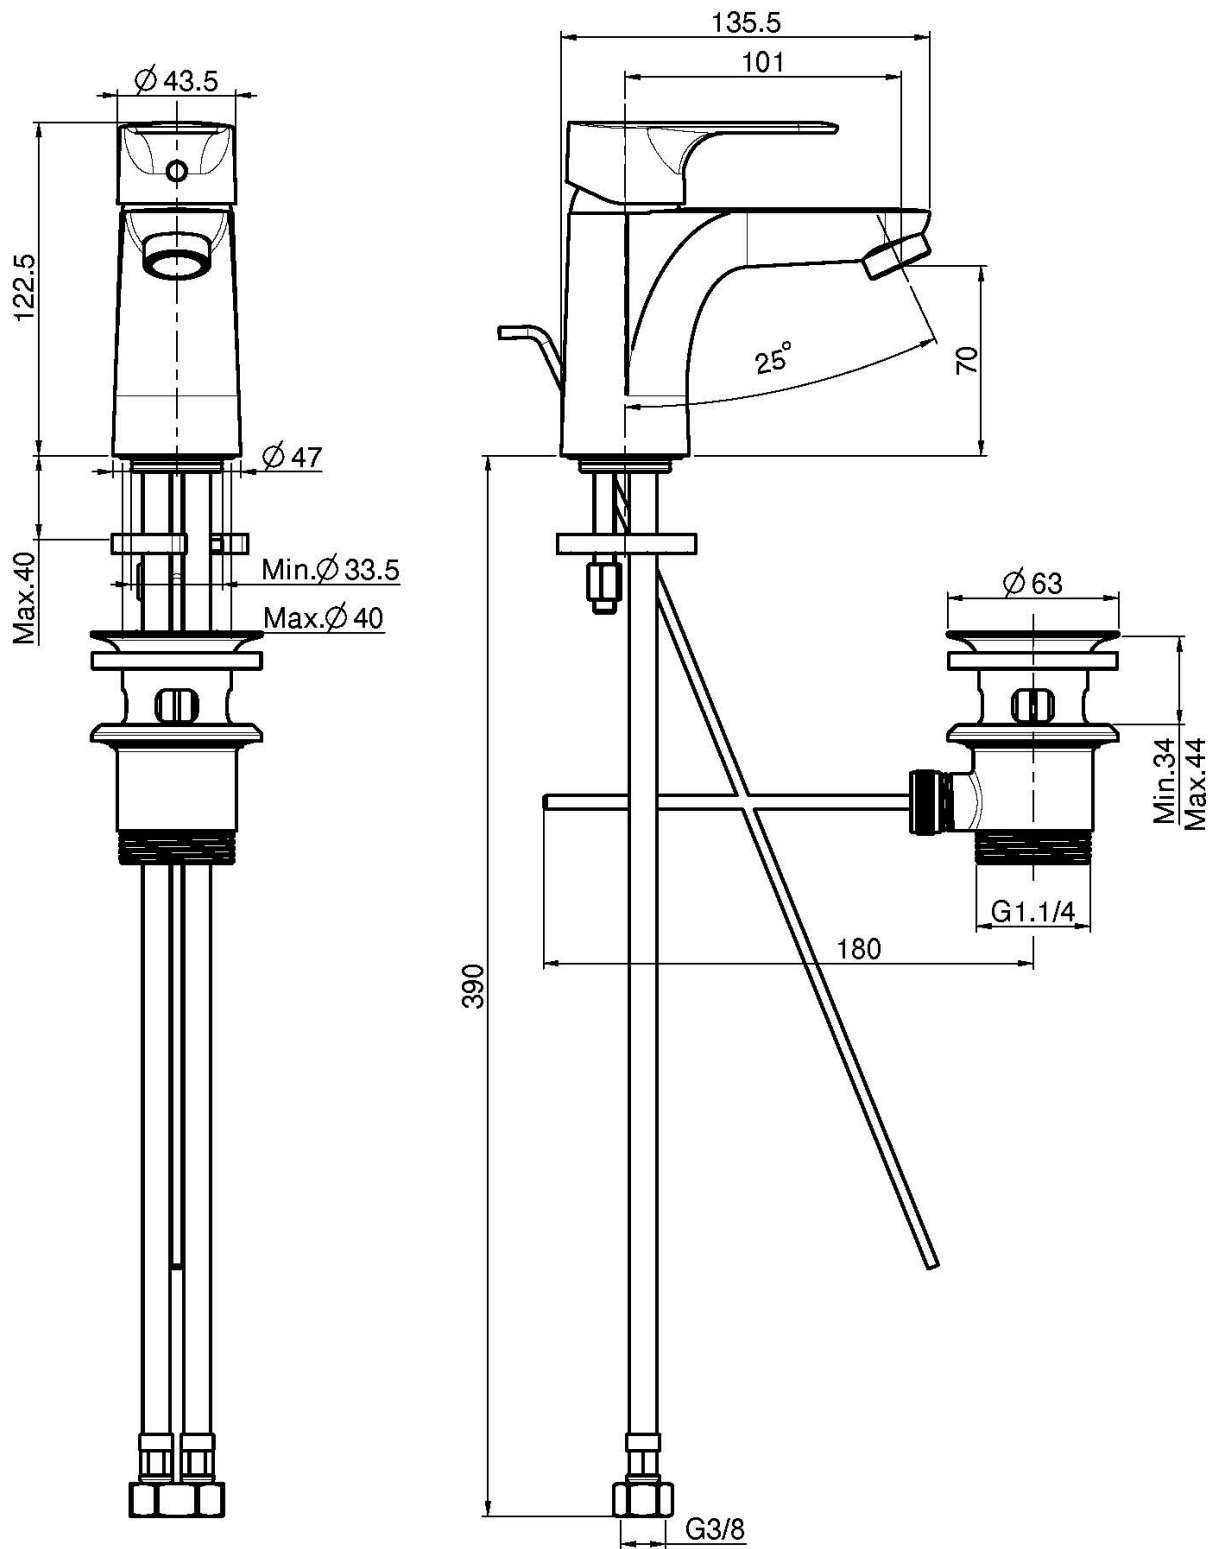

Codice F3831

### MISCELATORE LAVABO

- n. 2 tubi di alimentazione 370 mm
- scarico 1"1/4 con troppo pieno
- cartuccia a risparmio idrico

Finiture

 CROMO  
CR

IMMAGINE

Vedere le condizioni generali di vendita presenti sul nostro  
listino in vigore