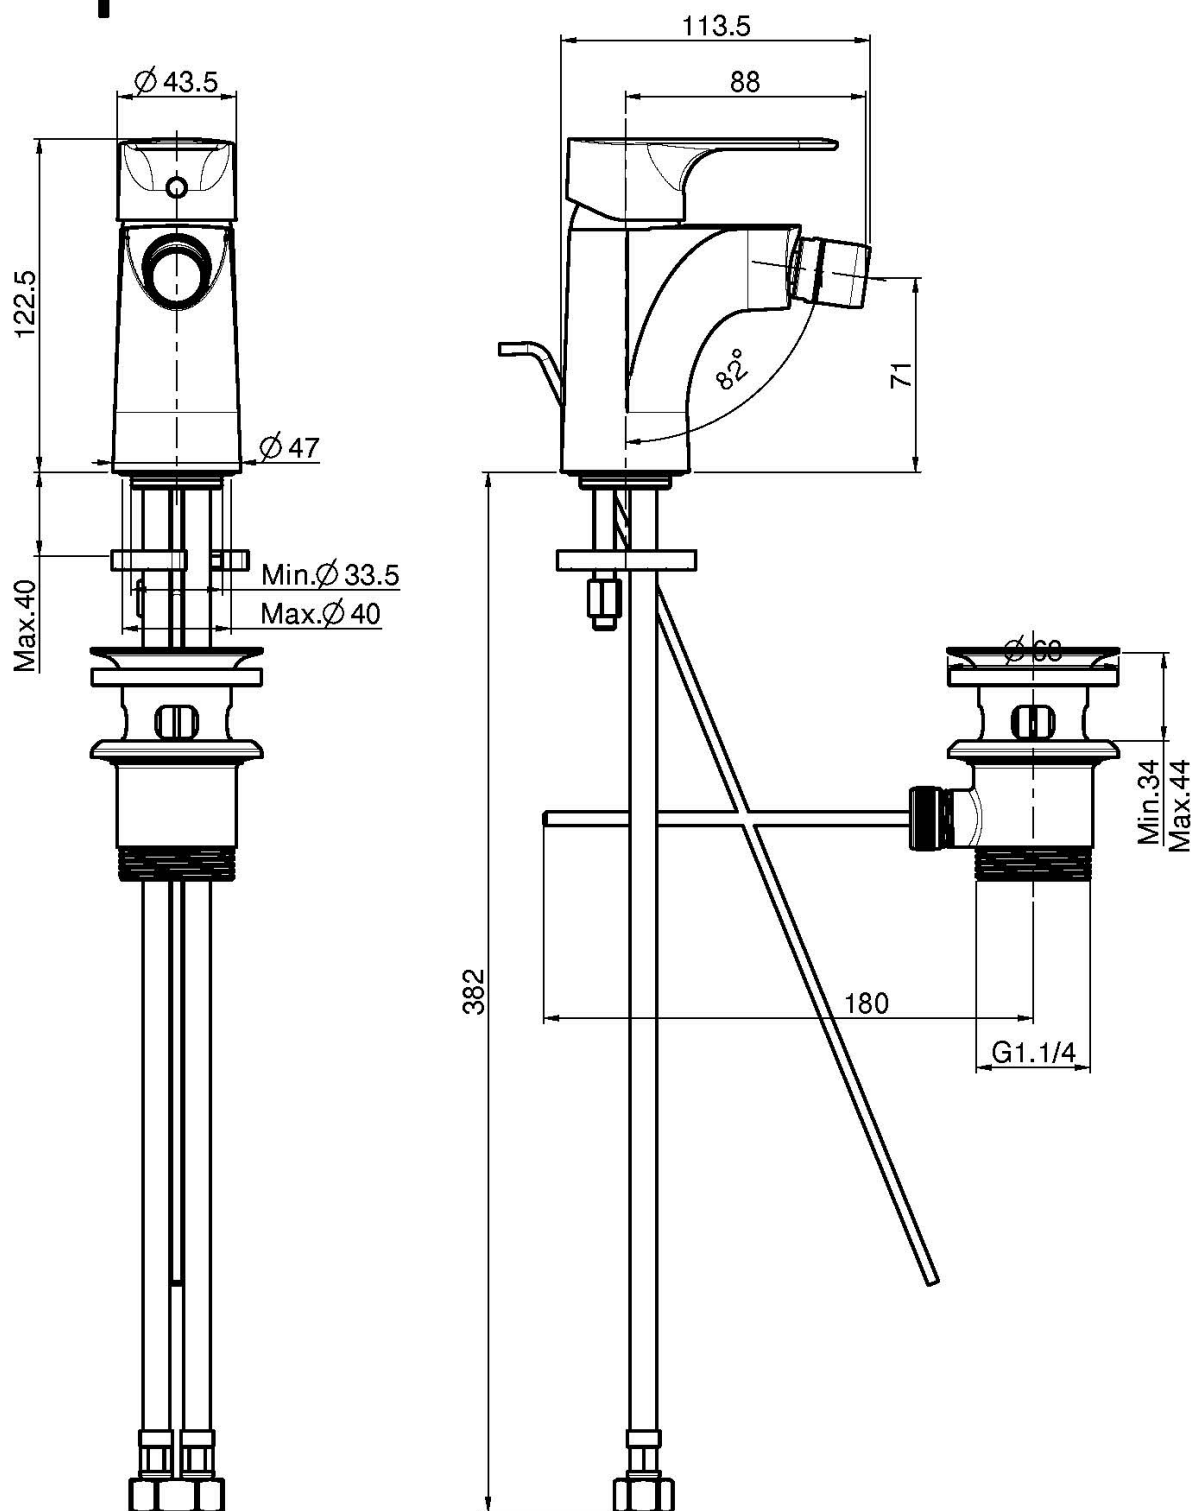

### MISCELATORE BIDET

- n. 2 tubi di alimentazione 370 mm
- scarico 1"1/4 con troppo pieno
- cartuccia a risparmio idrico

Finiture

 CROMO  
CR

IMMAGINE

Vedere le condizioni generali di vendita presenti sul nostro  
listino in vigore